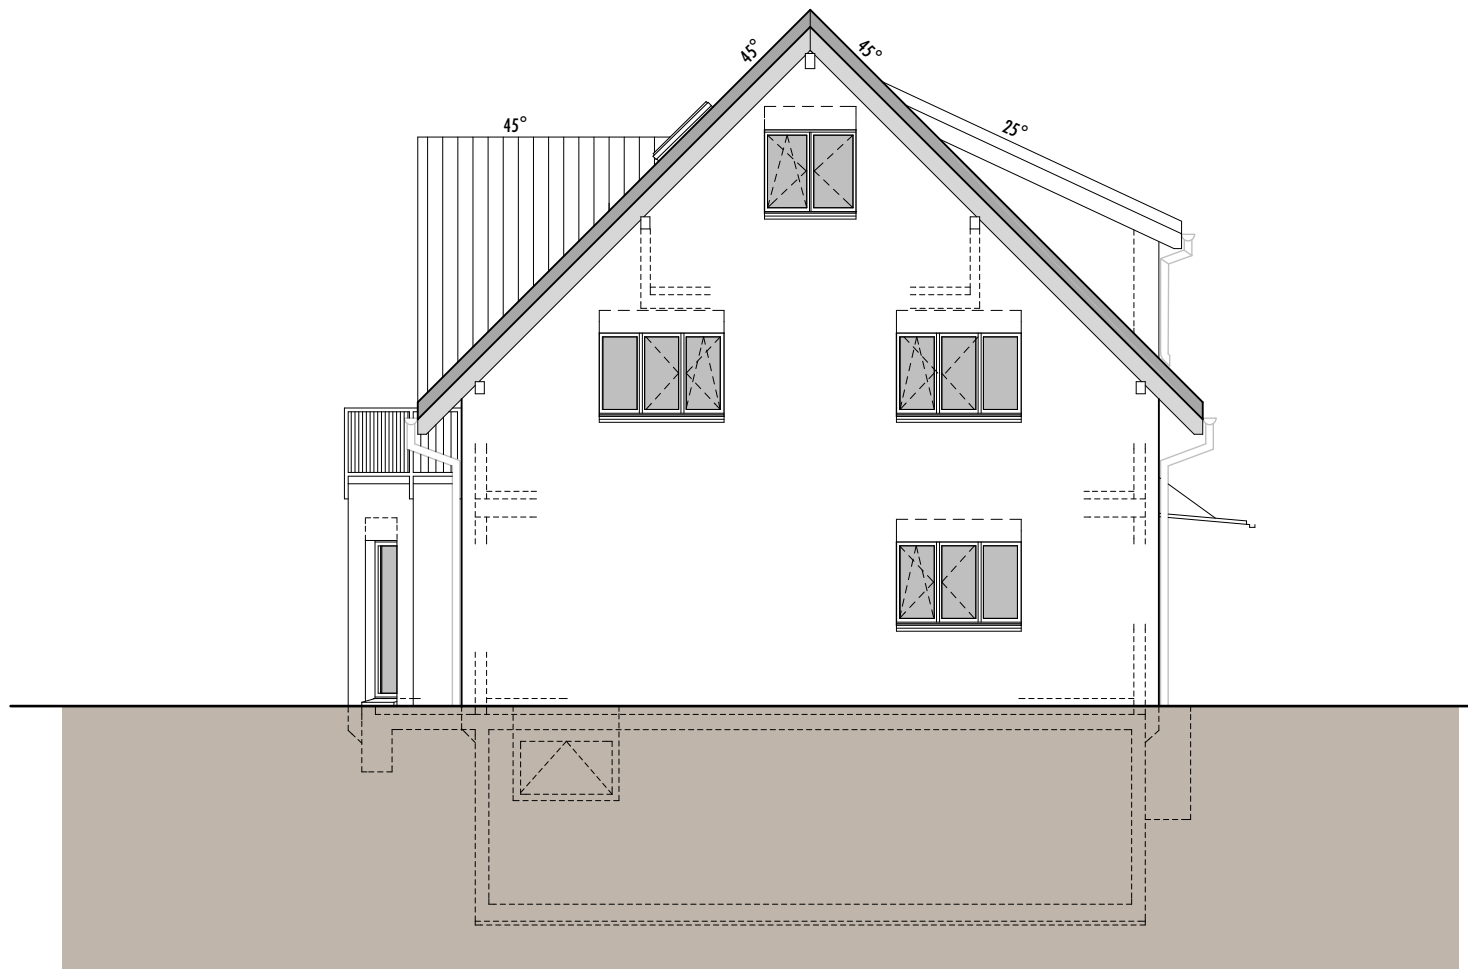

info@homeetfoyer.ch * www.homeetfoyer.ch

façade nord 1/100

norme 26.01.2015

atlantis SL

parcelle

no + localité

HOME+
FOYER

home + foyer sa
rte de prayoud 81
ch - 1618 châtel-st-denis
fon 021 948 65 78
fax 021 948 65 79
zone industrielle Est D
Impasse de la Plaine 8
ch - 1580 avanches
fon 026 672 99 55
fax 026 672 99 59