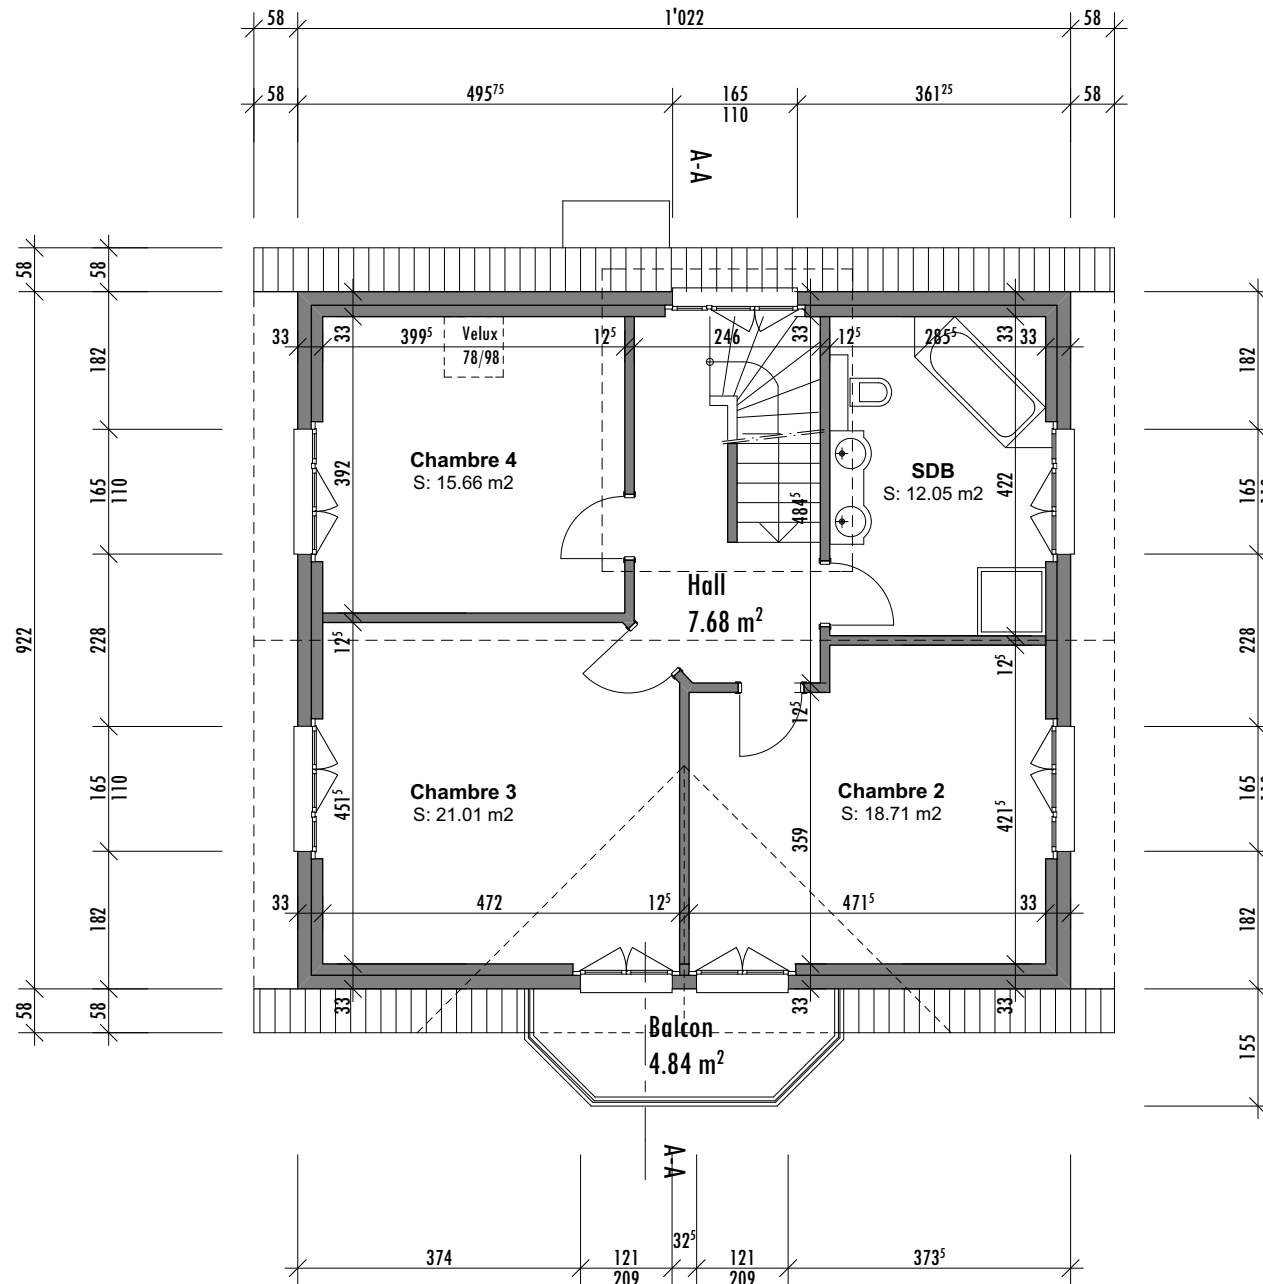

HOME+
FOYER

home + foyer sa
rte de prayoud 81
ch - 1618 châtel-st-denis
fon 021 948 65 78
fax 021 948 65 79
zone industrielle Est D
Impasse de la Plaine 8
ch - 1580 avanches
fon 026 672 99 55
fax 026 672 99 59

info@homeetfoyer.ch * www.homeetfoyer.ch

étage 1/100

norme 26.01.2015

atlantis SL

parcelle

no + localité