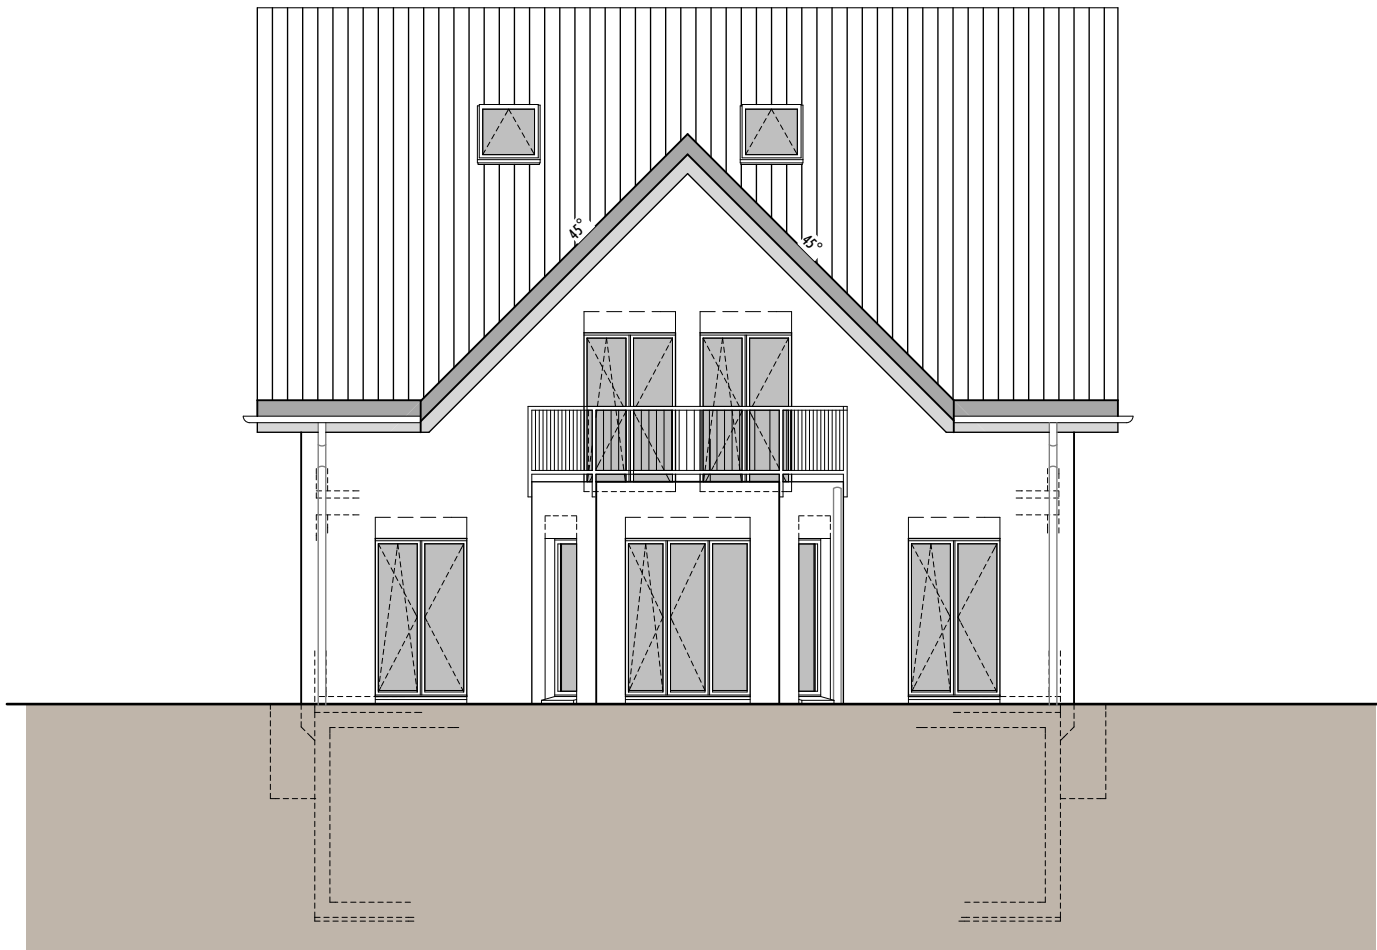

info@homeetfoyer.ch * www.homeetfoyer.ch

façade est 1/100

norme 26.01.2015

atlantis SL

parcelle

no + localité

HOME+
FOYER

home + foyer sa
rte de prayoud 81
ch - 1618 châtel-st-denis
fon 021 948 65 78
fax 021 948 65 79
zone industrielle Est D
Impasse de la Plaine 8
ch - 1580 avanches
fon 026 672 99 55
fax 026 672 99 59