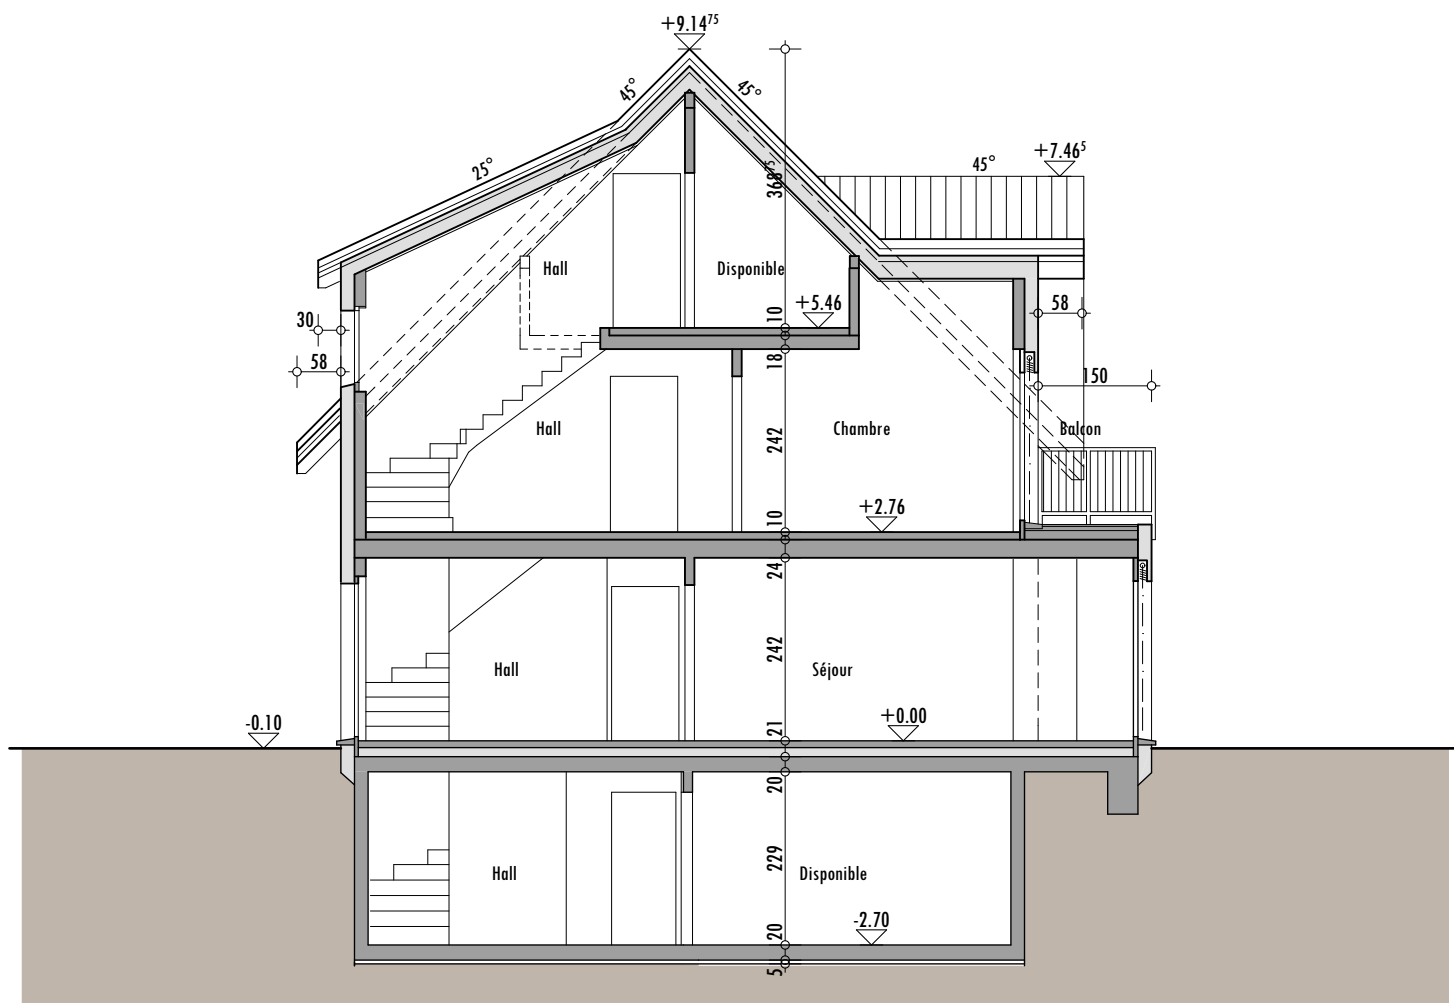

info@homeetfoyer.ch * www.homeetfoyer.ch

combles 1/100

norme 26.01.2015

atlantis SL

parcelle

no + localité

HOME+
FOYER

home + foyer sa
rte de prayoud 81
ch - 1618 châtel-st-denis
fon 021 948 65 78
fax 021 948 65 79
zone industrielle Est D
Impasse de la Plaine 8
ch - 1580 avanches
fon 026 672 99 55
fax 026 672 99 59