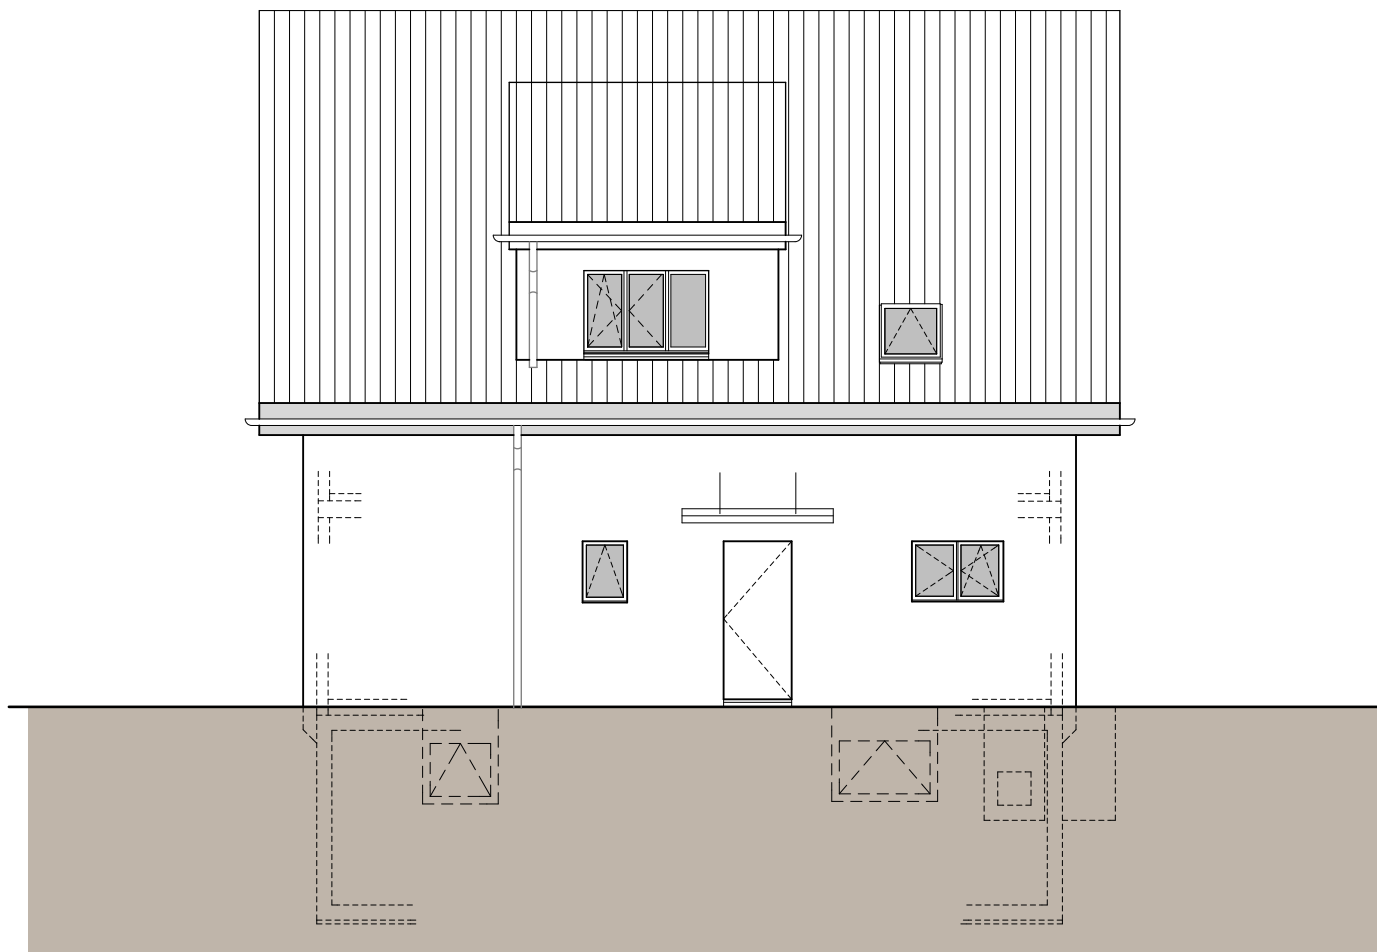

info@homeetfoyer.ch * www.homeetfoyer.ch

coupe A-A 1/100

norme 26.01.2015

atlantis SL

parcelle

no + localité

HOME+
FOYER

home + foyer sa
rte de prayoud 81
ch - 1618 châtel-st-denis
fon 021 948 65 78
fax 021 948 65 79
zone industrielle Est D
Impasse de la Plaine 8
ch - 1580 avanches
fon 026 672 99 55
fax 026 672 99 59