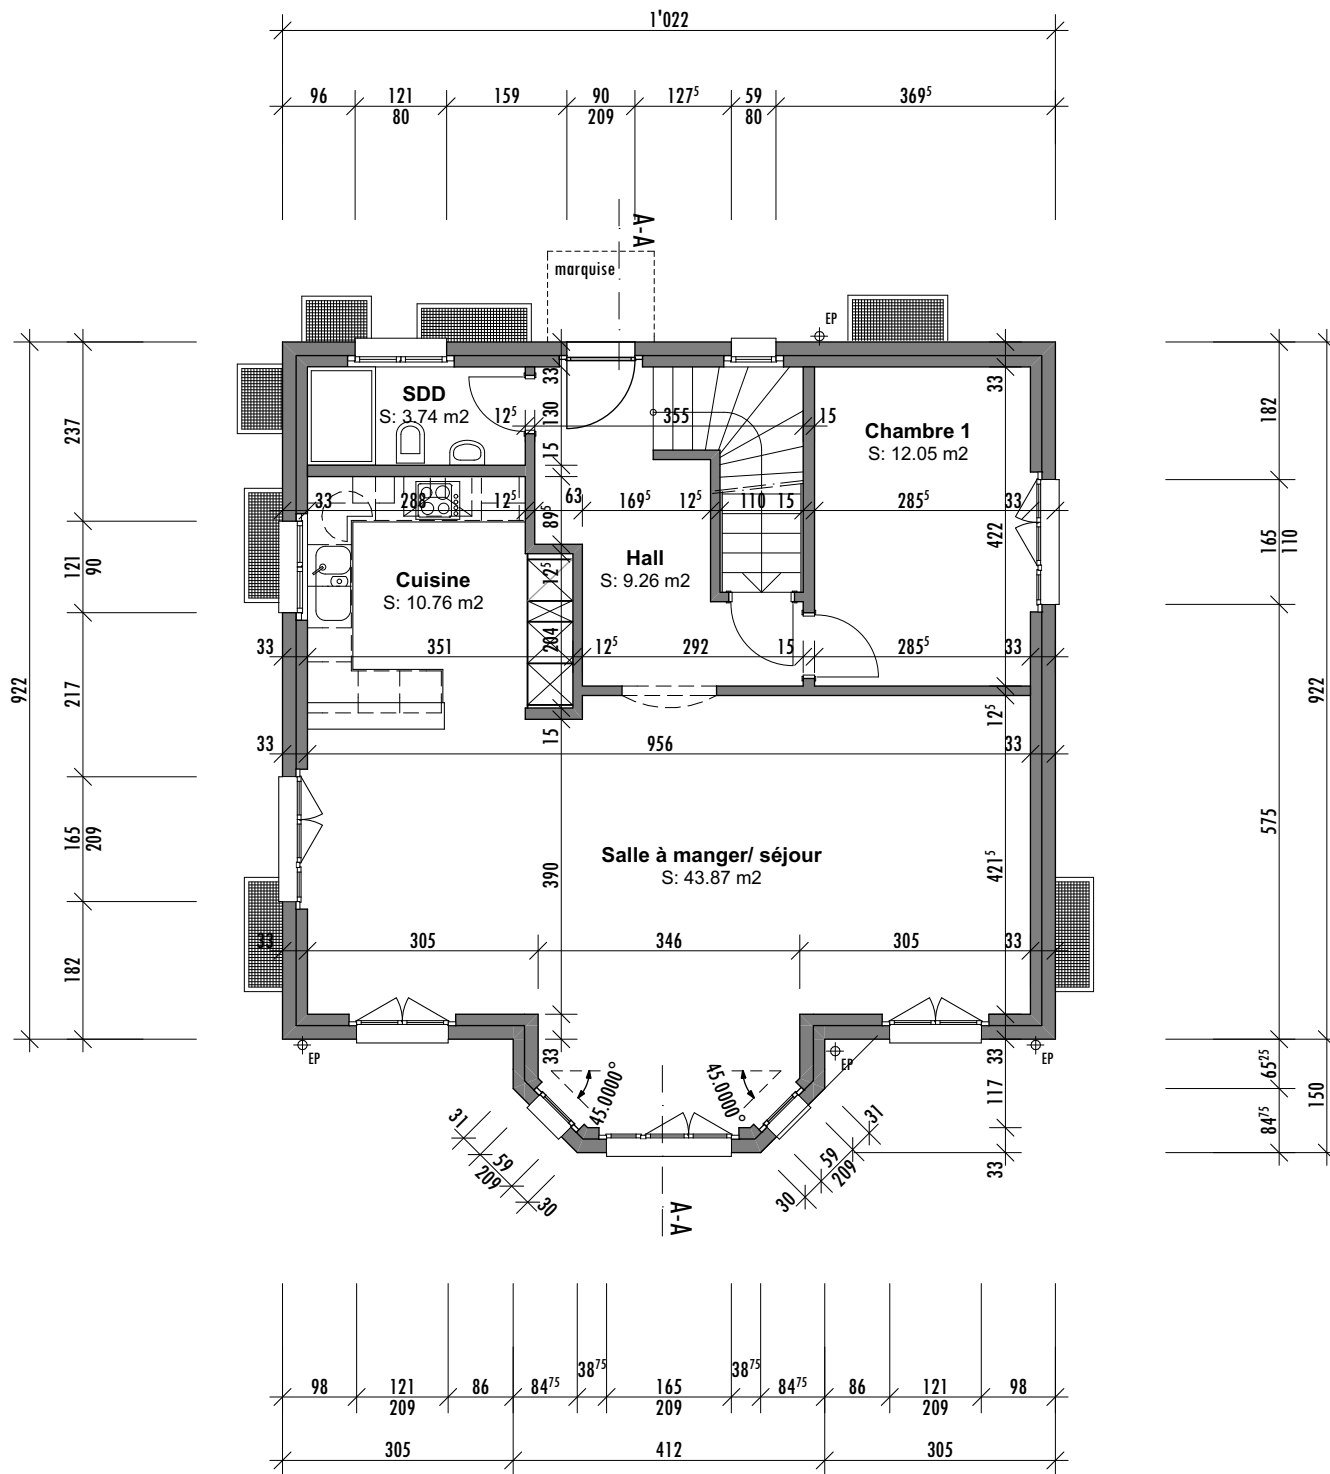

info@homeetfoyer.ch * www.homeetfoyer.ch

sous-sol 1/100

norme 26.01.2015

atlantis SL

parcelle

no + localité

HOME+
FOYER

home + foyer sa
 rte de prayoud 81
 ch - 1618 châtel-st-denis
 fon 021 948 65 78
 fax 021 948 65 79
 zone industrielle Est D
 Impasse de la Plaine 8
 ch - 1580 avanches
 fon 026 672 99 55
 fax 026 672 99 59