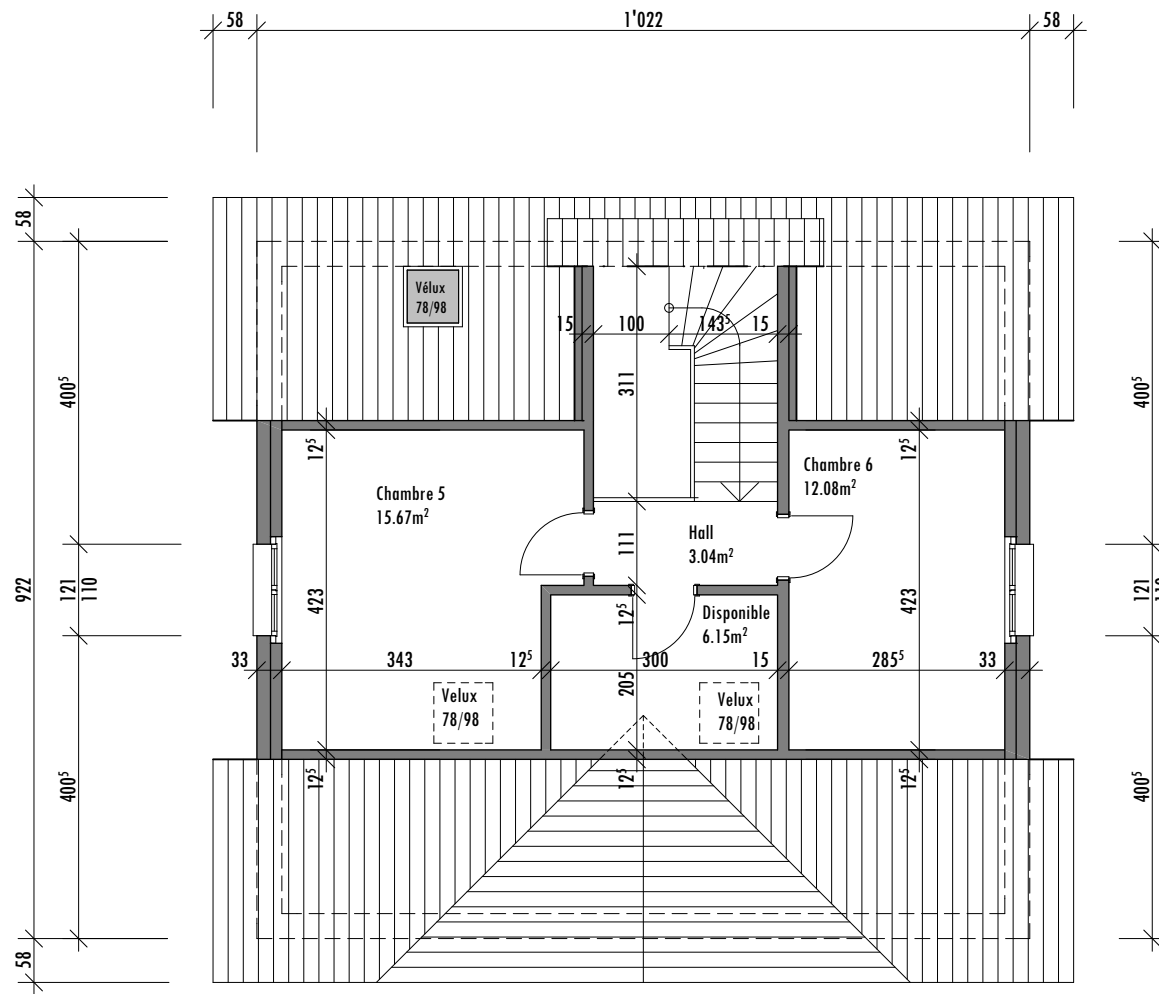

HOME+
FOYER

home + foyer sa
rte de prayoud 81
ch - 1618 châtel-st-denis
fon 021 948 65 78
fax 021 948 65 79
zone industrielle Est D
Impasse de la Plaine 8
ch - 1580 avanches
fon 026 672 99 55
fax 026 672 99 59

info@homeetfoyer.ch * www.homeetfoyer.ch