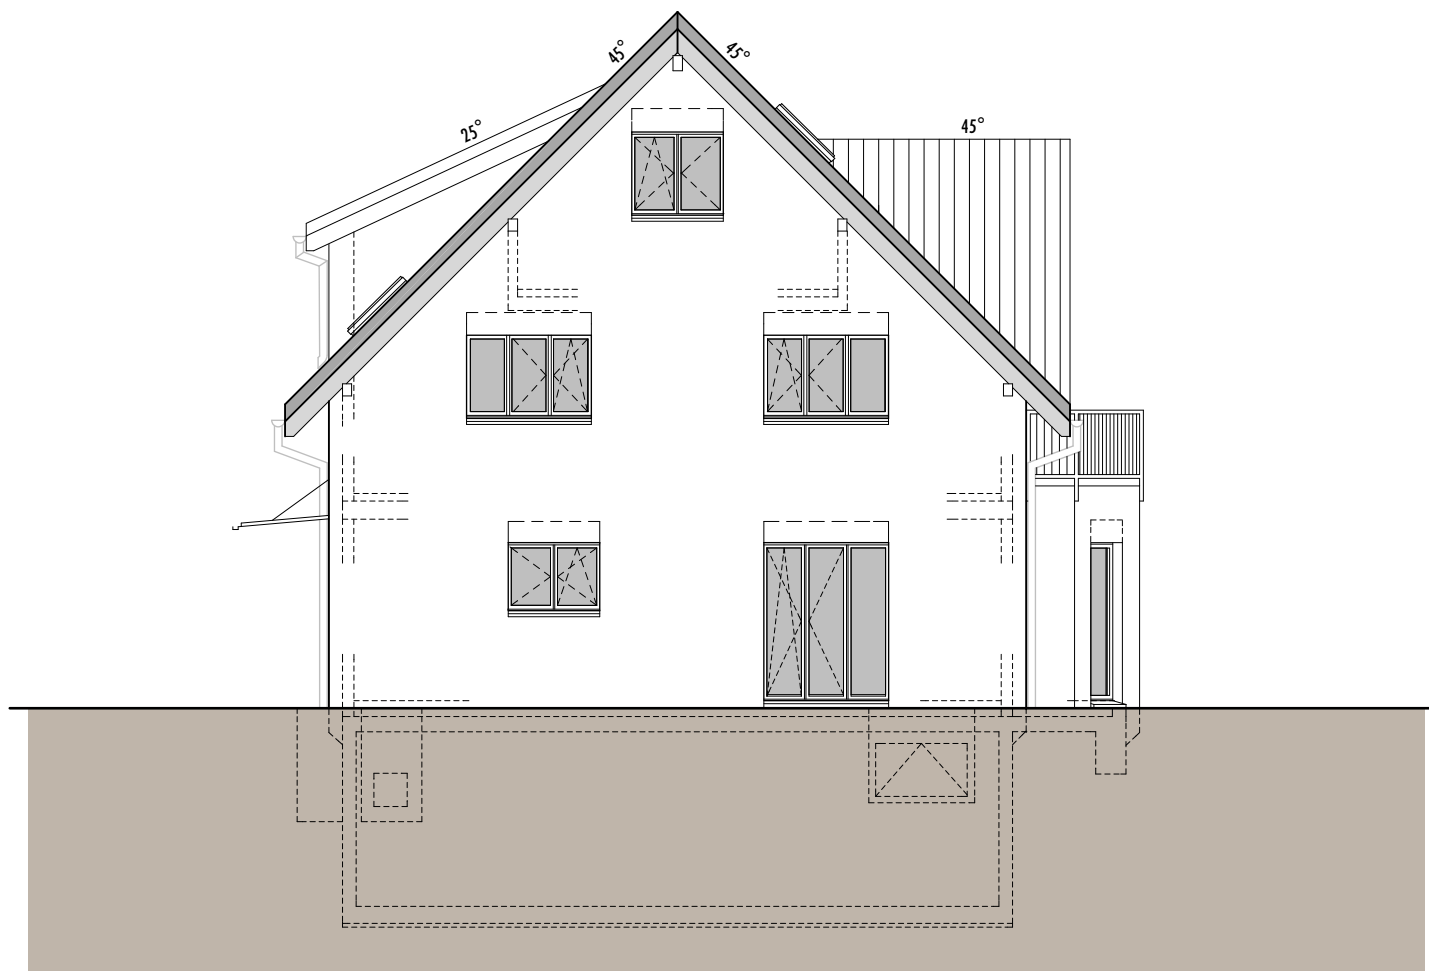

info@homeetfoyer.ch * www.homeetfoyer.ch

façade sud 1/100

norme 26.01.2015

atlantis SL

parcelle

no + localité

HOME+
FOYER

home + foyer sa
rte de prayoud 81
ch - 1618 châtel-st-denis
fon 021 948 65 78
fax 021 948 65 79