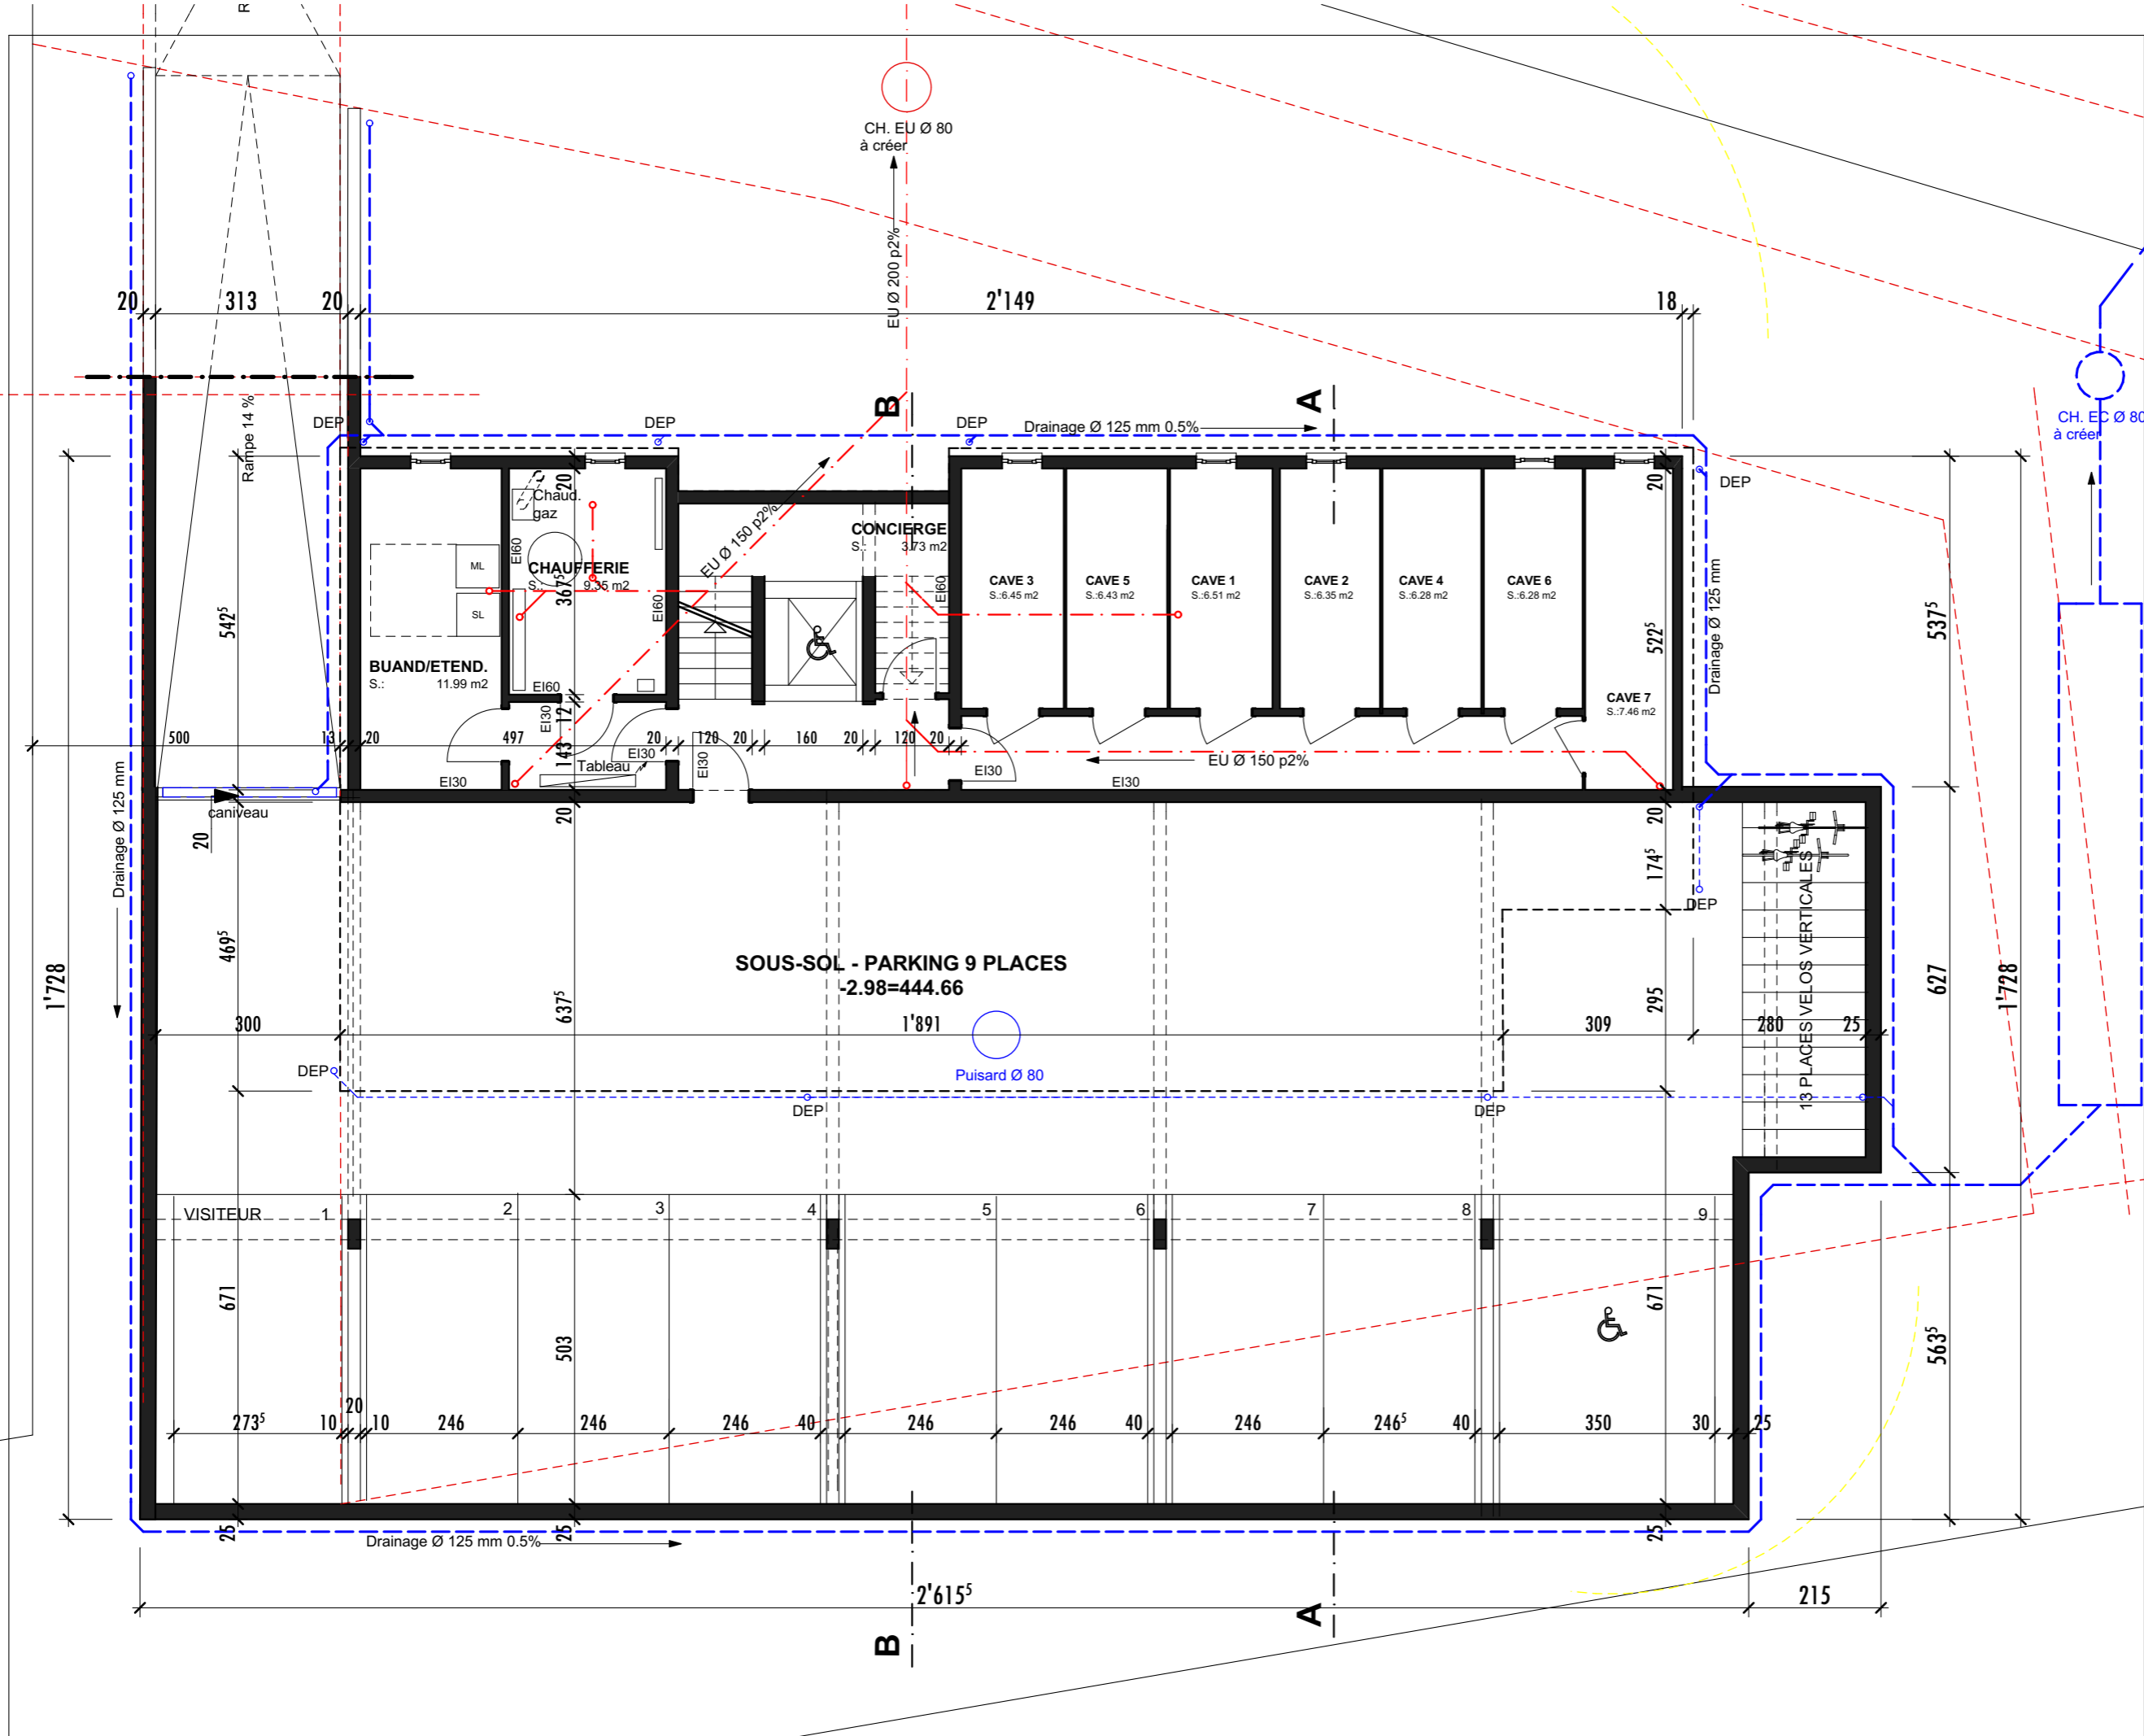

HOME + FOYER

home + foyer sa
impasse de la Plaine 8
ch - 1580 - avanches
fon 026 672 99 55
fax 026 672 99 59

rte de prayoud 81
ch - 1618 - châtél-st-denis
fon 021 948 65 78
fax 021 948 65 79

info@homeetfoyer.ch * www.homeetfoyer.ch

Construction d'un immeuble de 7 appartements

Sous-sol 1/100

immeuble 4007