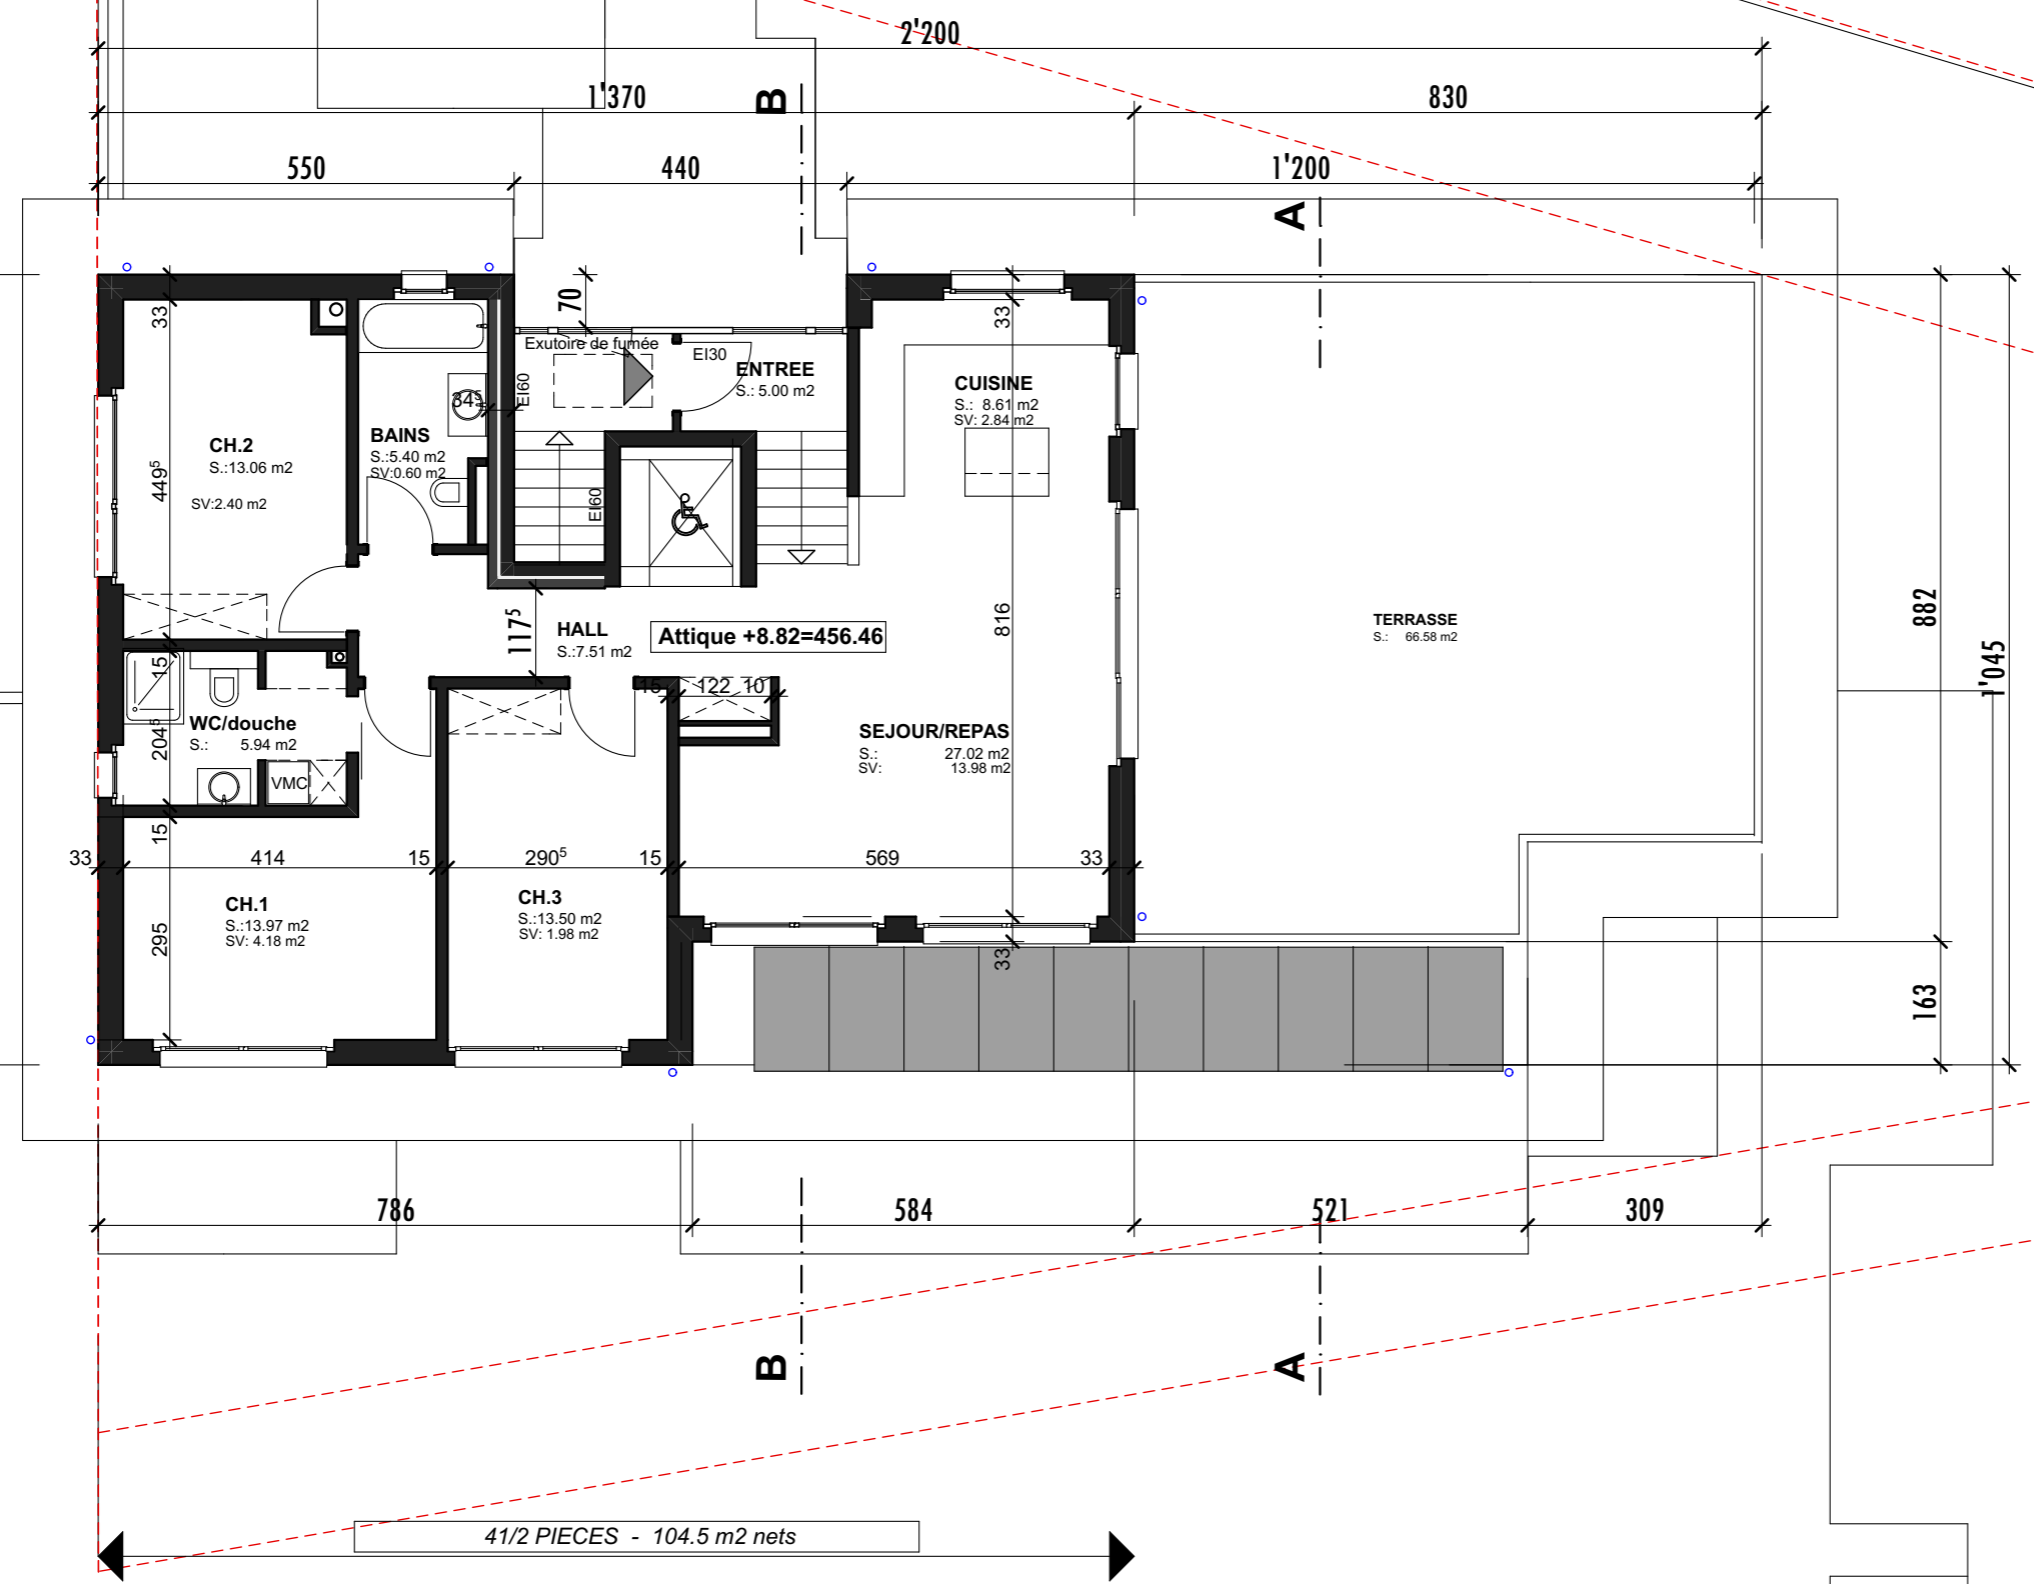

HOME + FOYER

home + foyer sa
impasse de la Plaine 8
ch - 1580 - avanches
fon 026 672 99 55
fax 026 672 99 59

rte de prayoud 81
ch - 1618 - châtél-st-denis
fon 021 948 65 78
fax 021 948 65 79

info@homeetfoyer.ch * www.homeetfoyer.ch

Construction d'un immeuble de 7 appartements

Combles 1/100

immeuble 4007

4 1/2 PIECES - 104.5 m2 nets