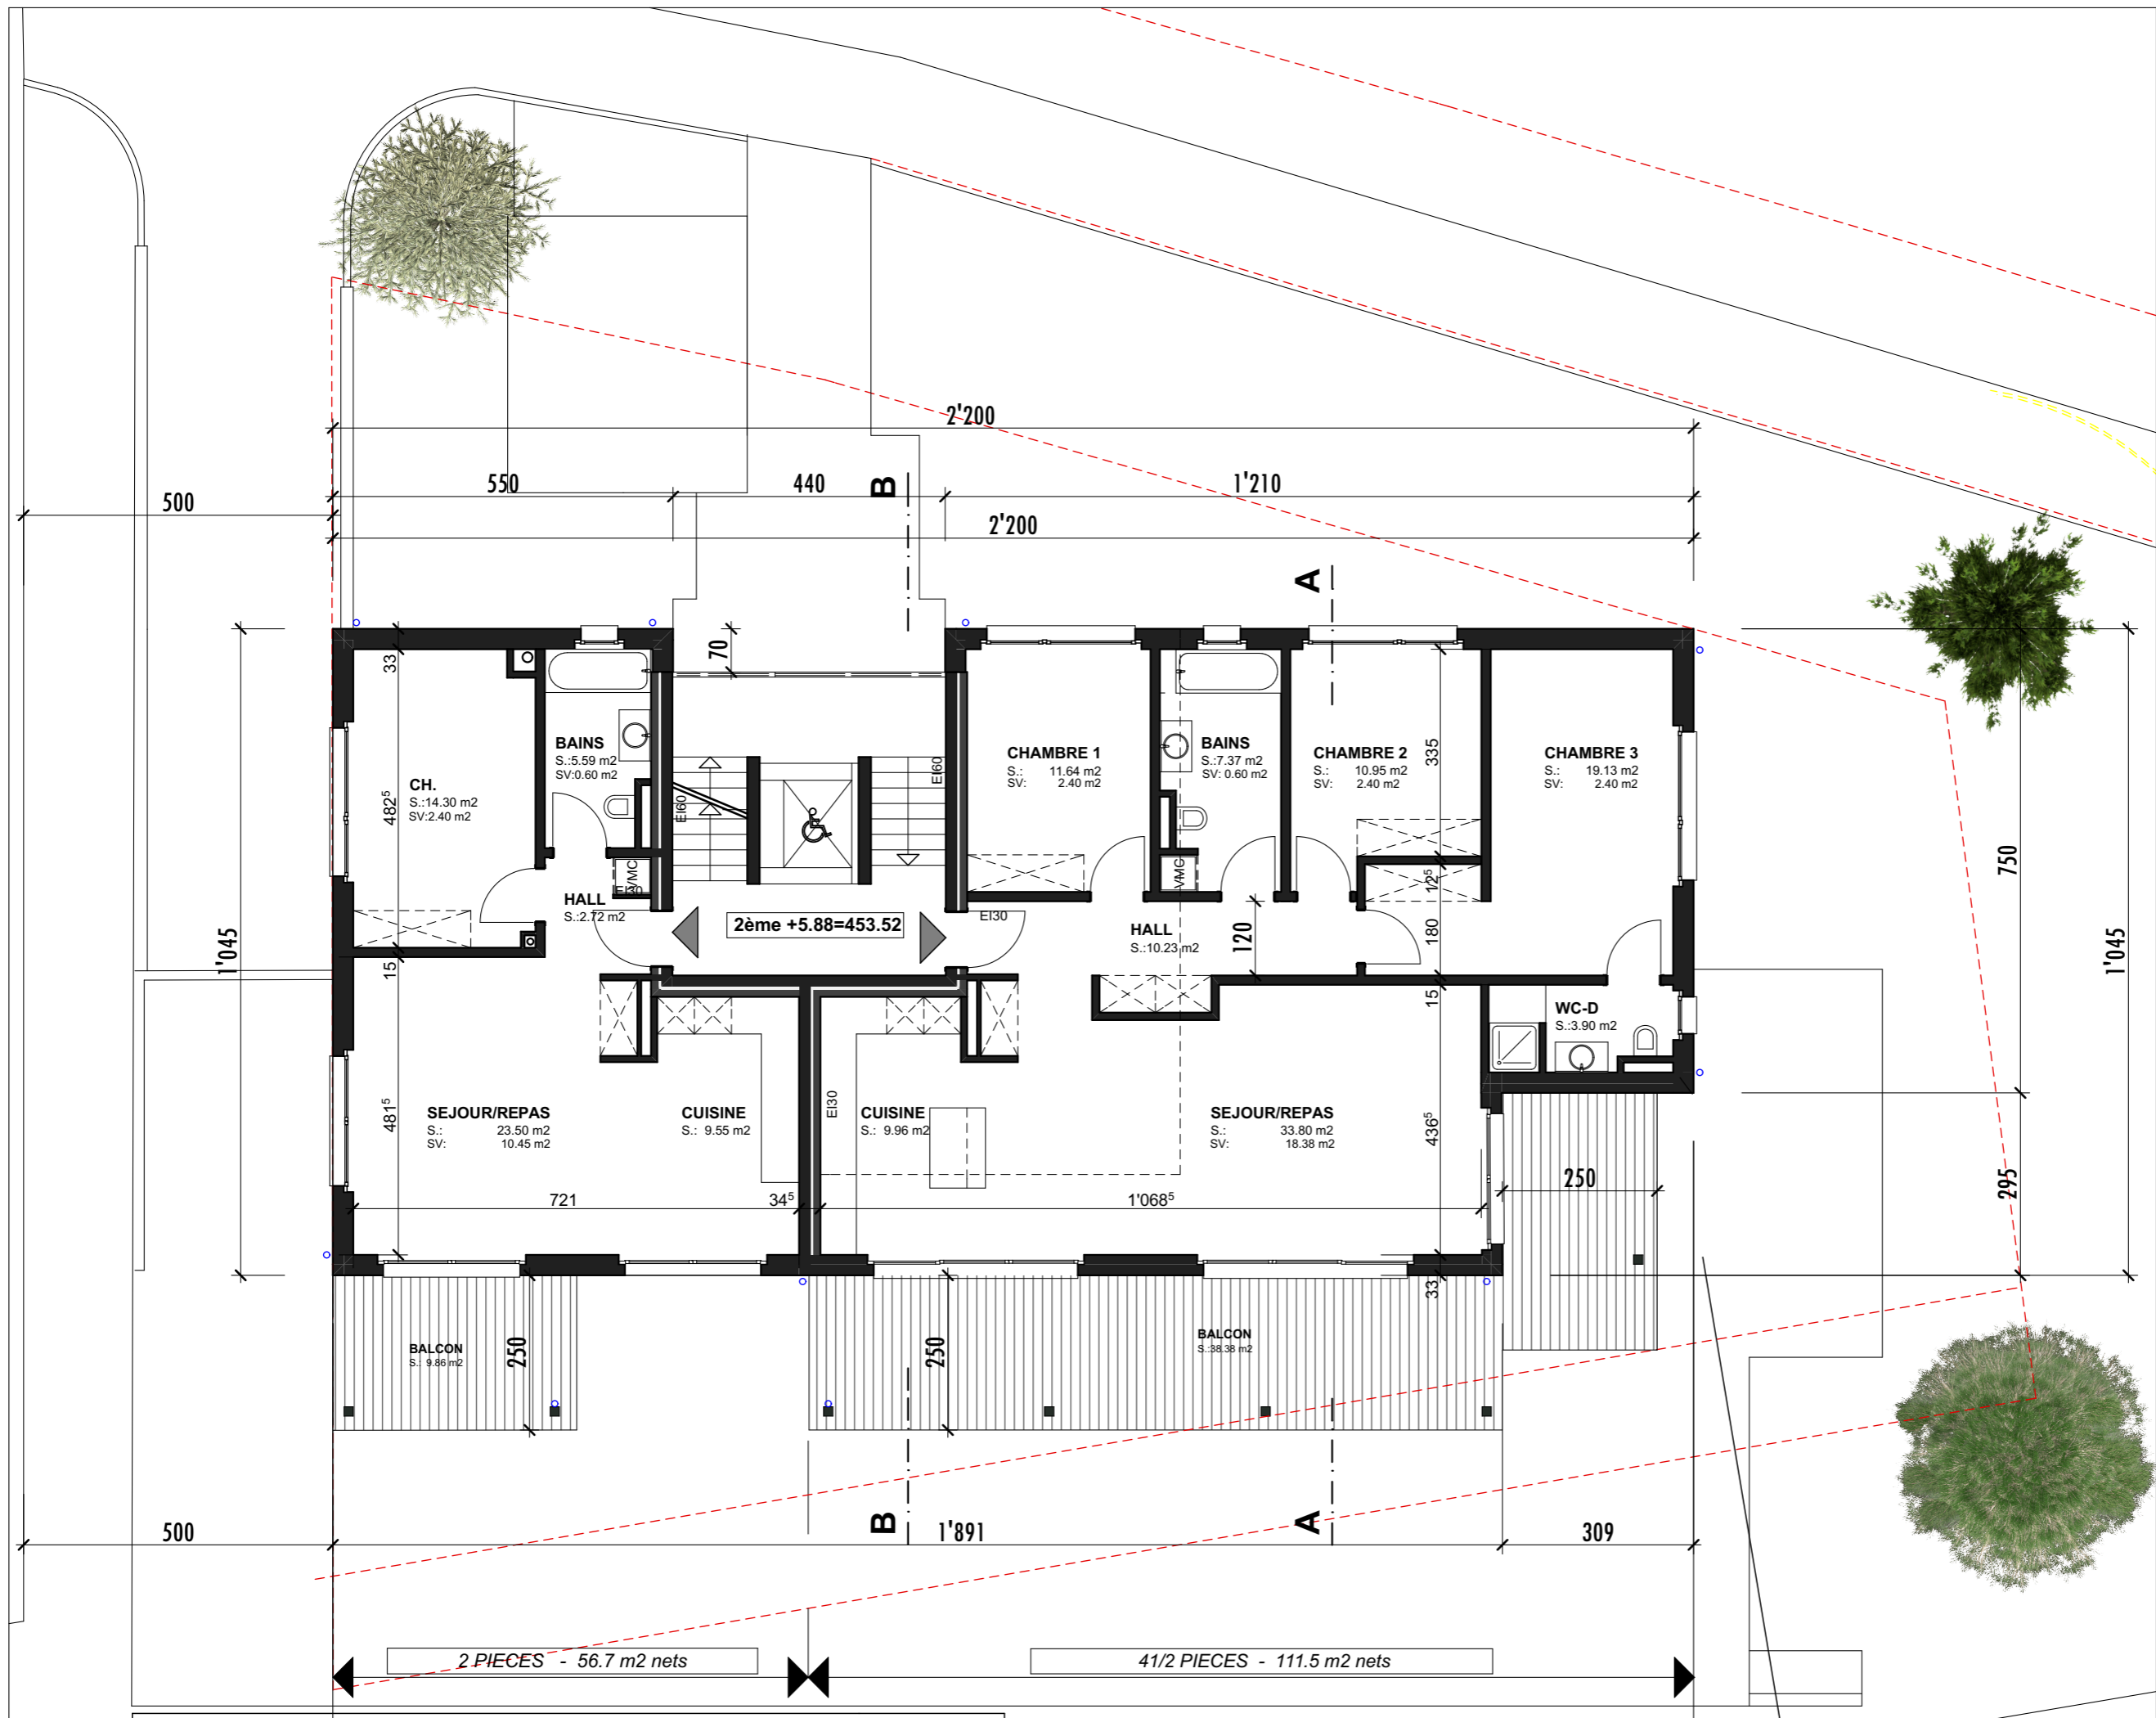

home + foyer sa
impasse de la Plaine 8
ch - 1580 avanches
fon 026 672 99 55
fax 026 672 99 59

rte de prayoud 81
ch - 1618 châtel-st-denis
fon 021 948 65 78
fax 021 948 65 79

info@homeetfoyer.ch * www.homeetfoyer.ch

Construction d'un immeuble de 7 appartements

**2ème étage
1/100**

immeuble 4007