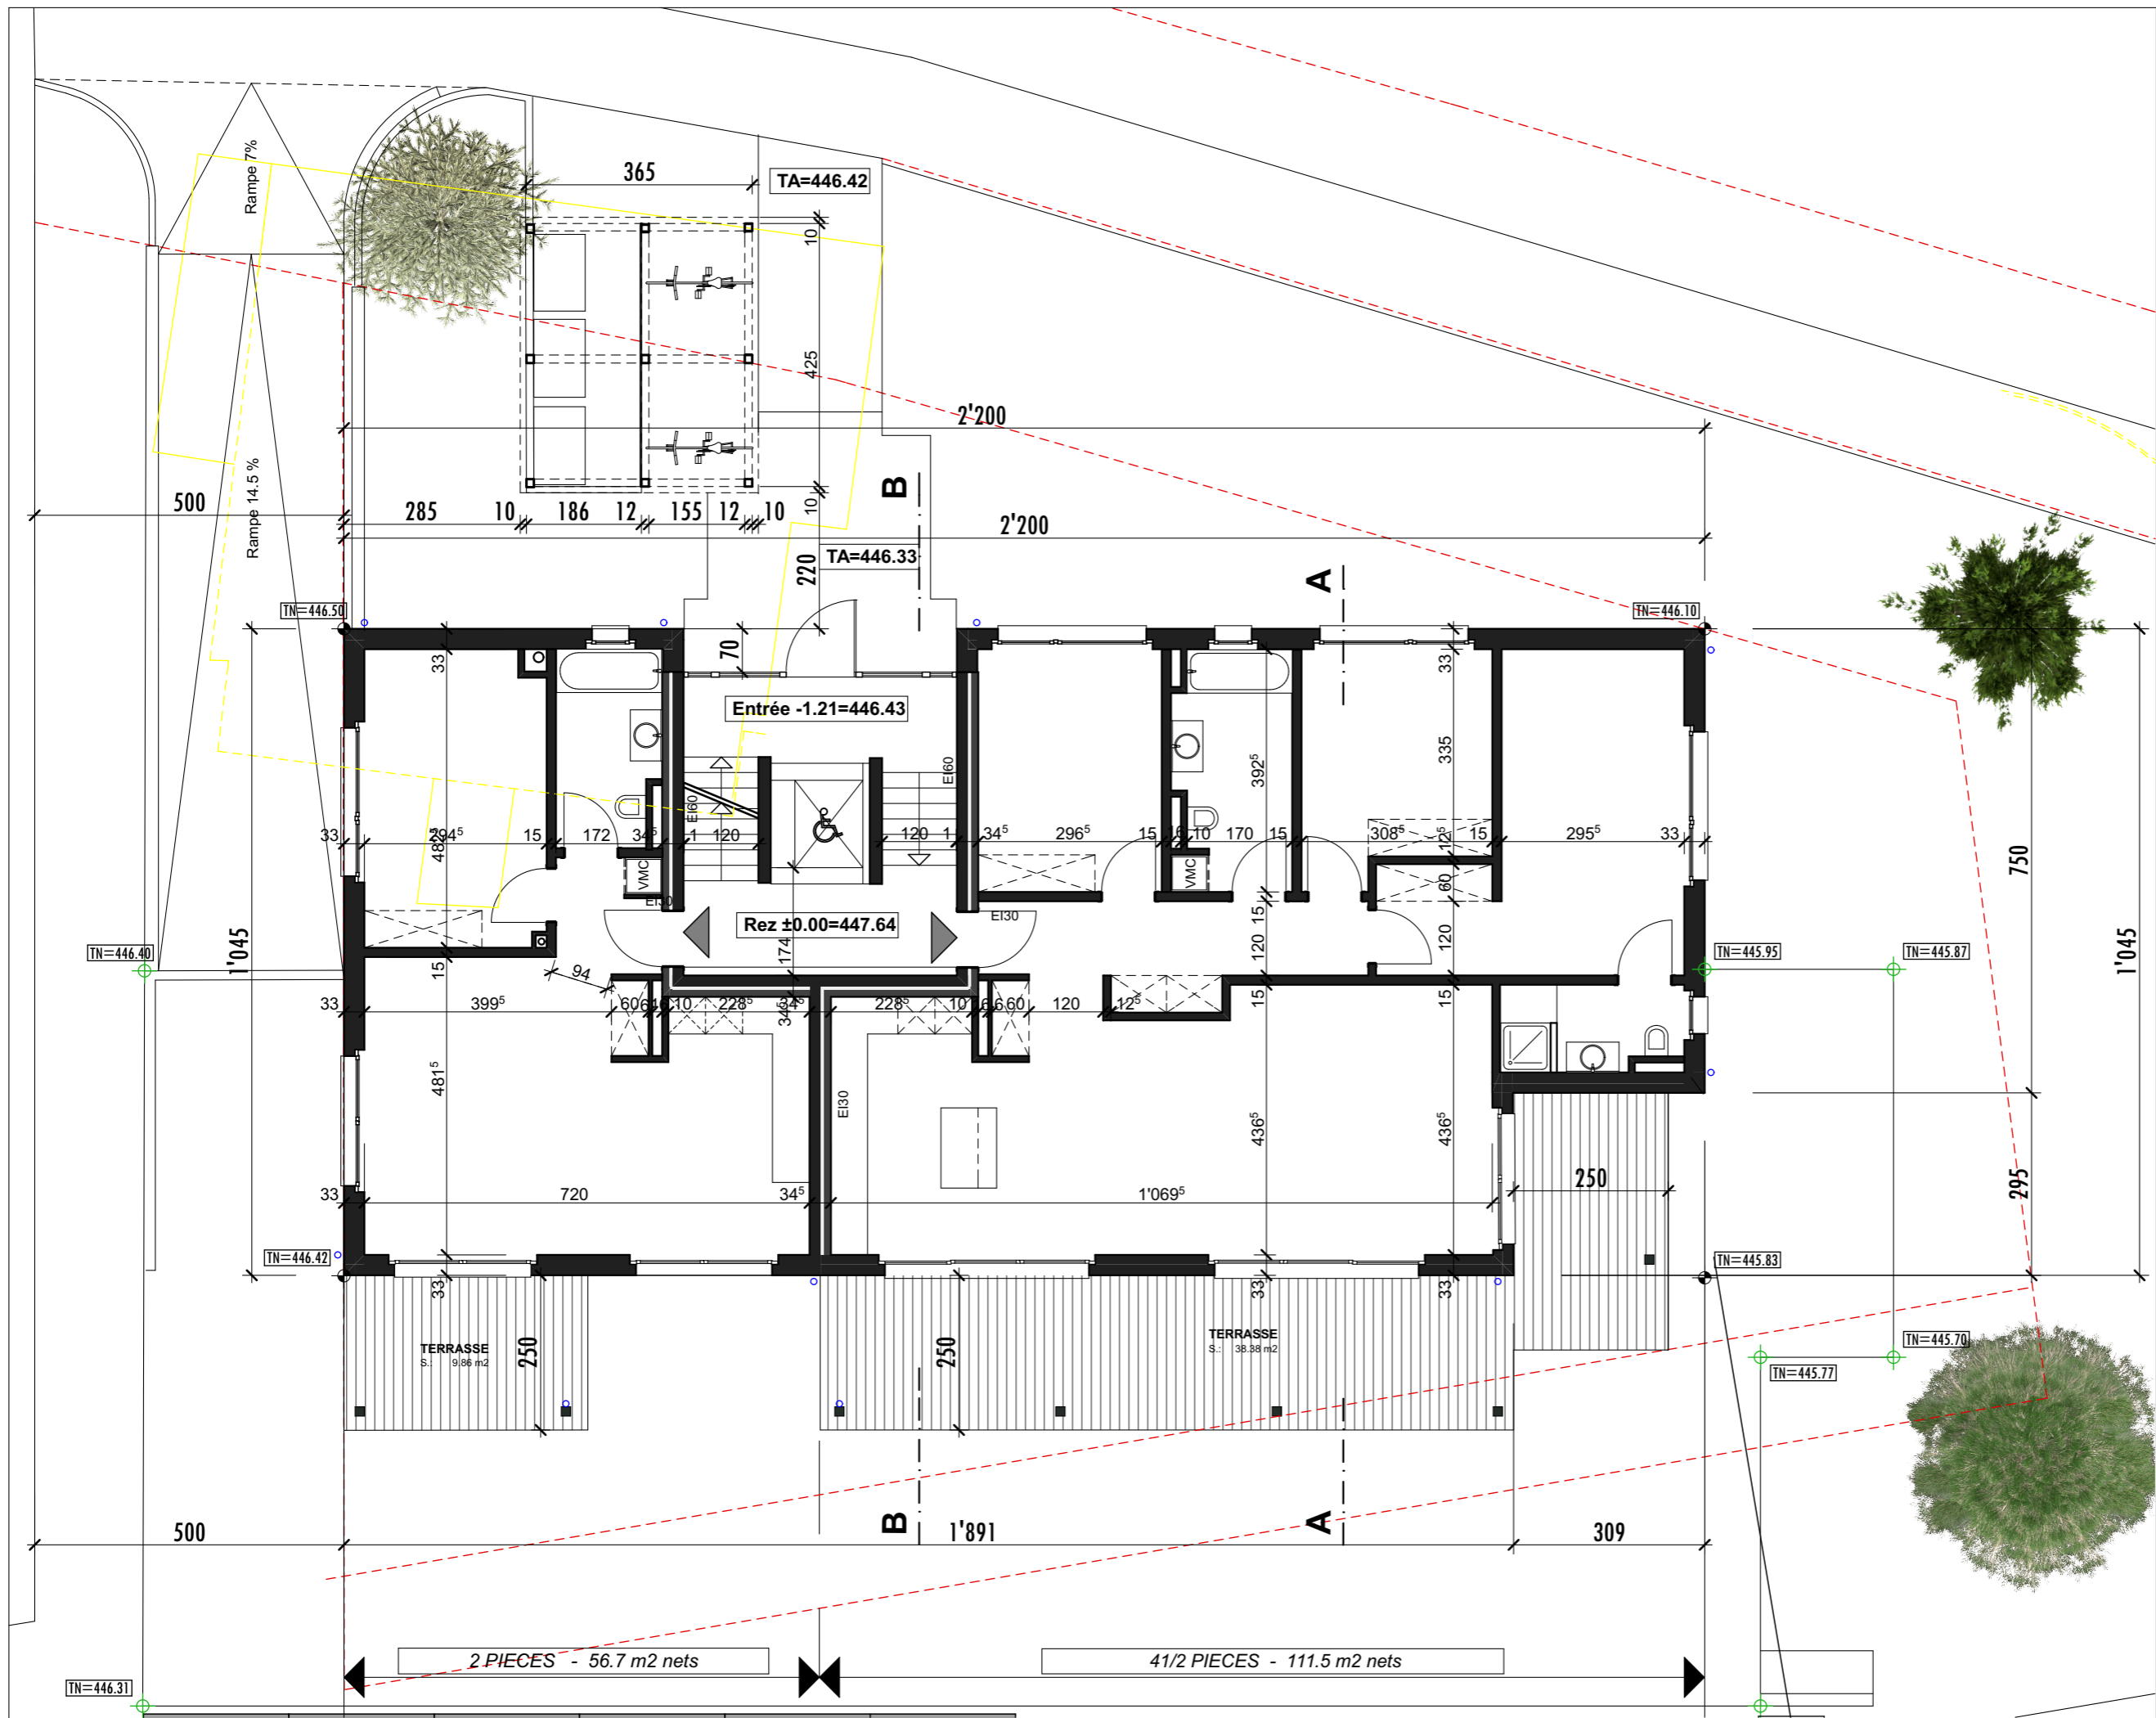

info@homeetfoyer.ch * www.homeetfoyer.ch

Construction d'un immeuble de 7 appartements

Rez-de-chaussée 1/100

immeuble 4007

2 PIECES - 56.7 m2 nets

4 1/2 PIECES - 111.5 m2 nets

HOME + FOYER

home + foyer sa
 impasse de la Plaine 8
 ch - 1580 avanches
 fon 026 672 99 55
 fax 026 672 99 59