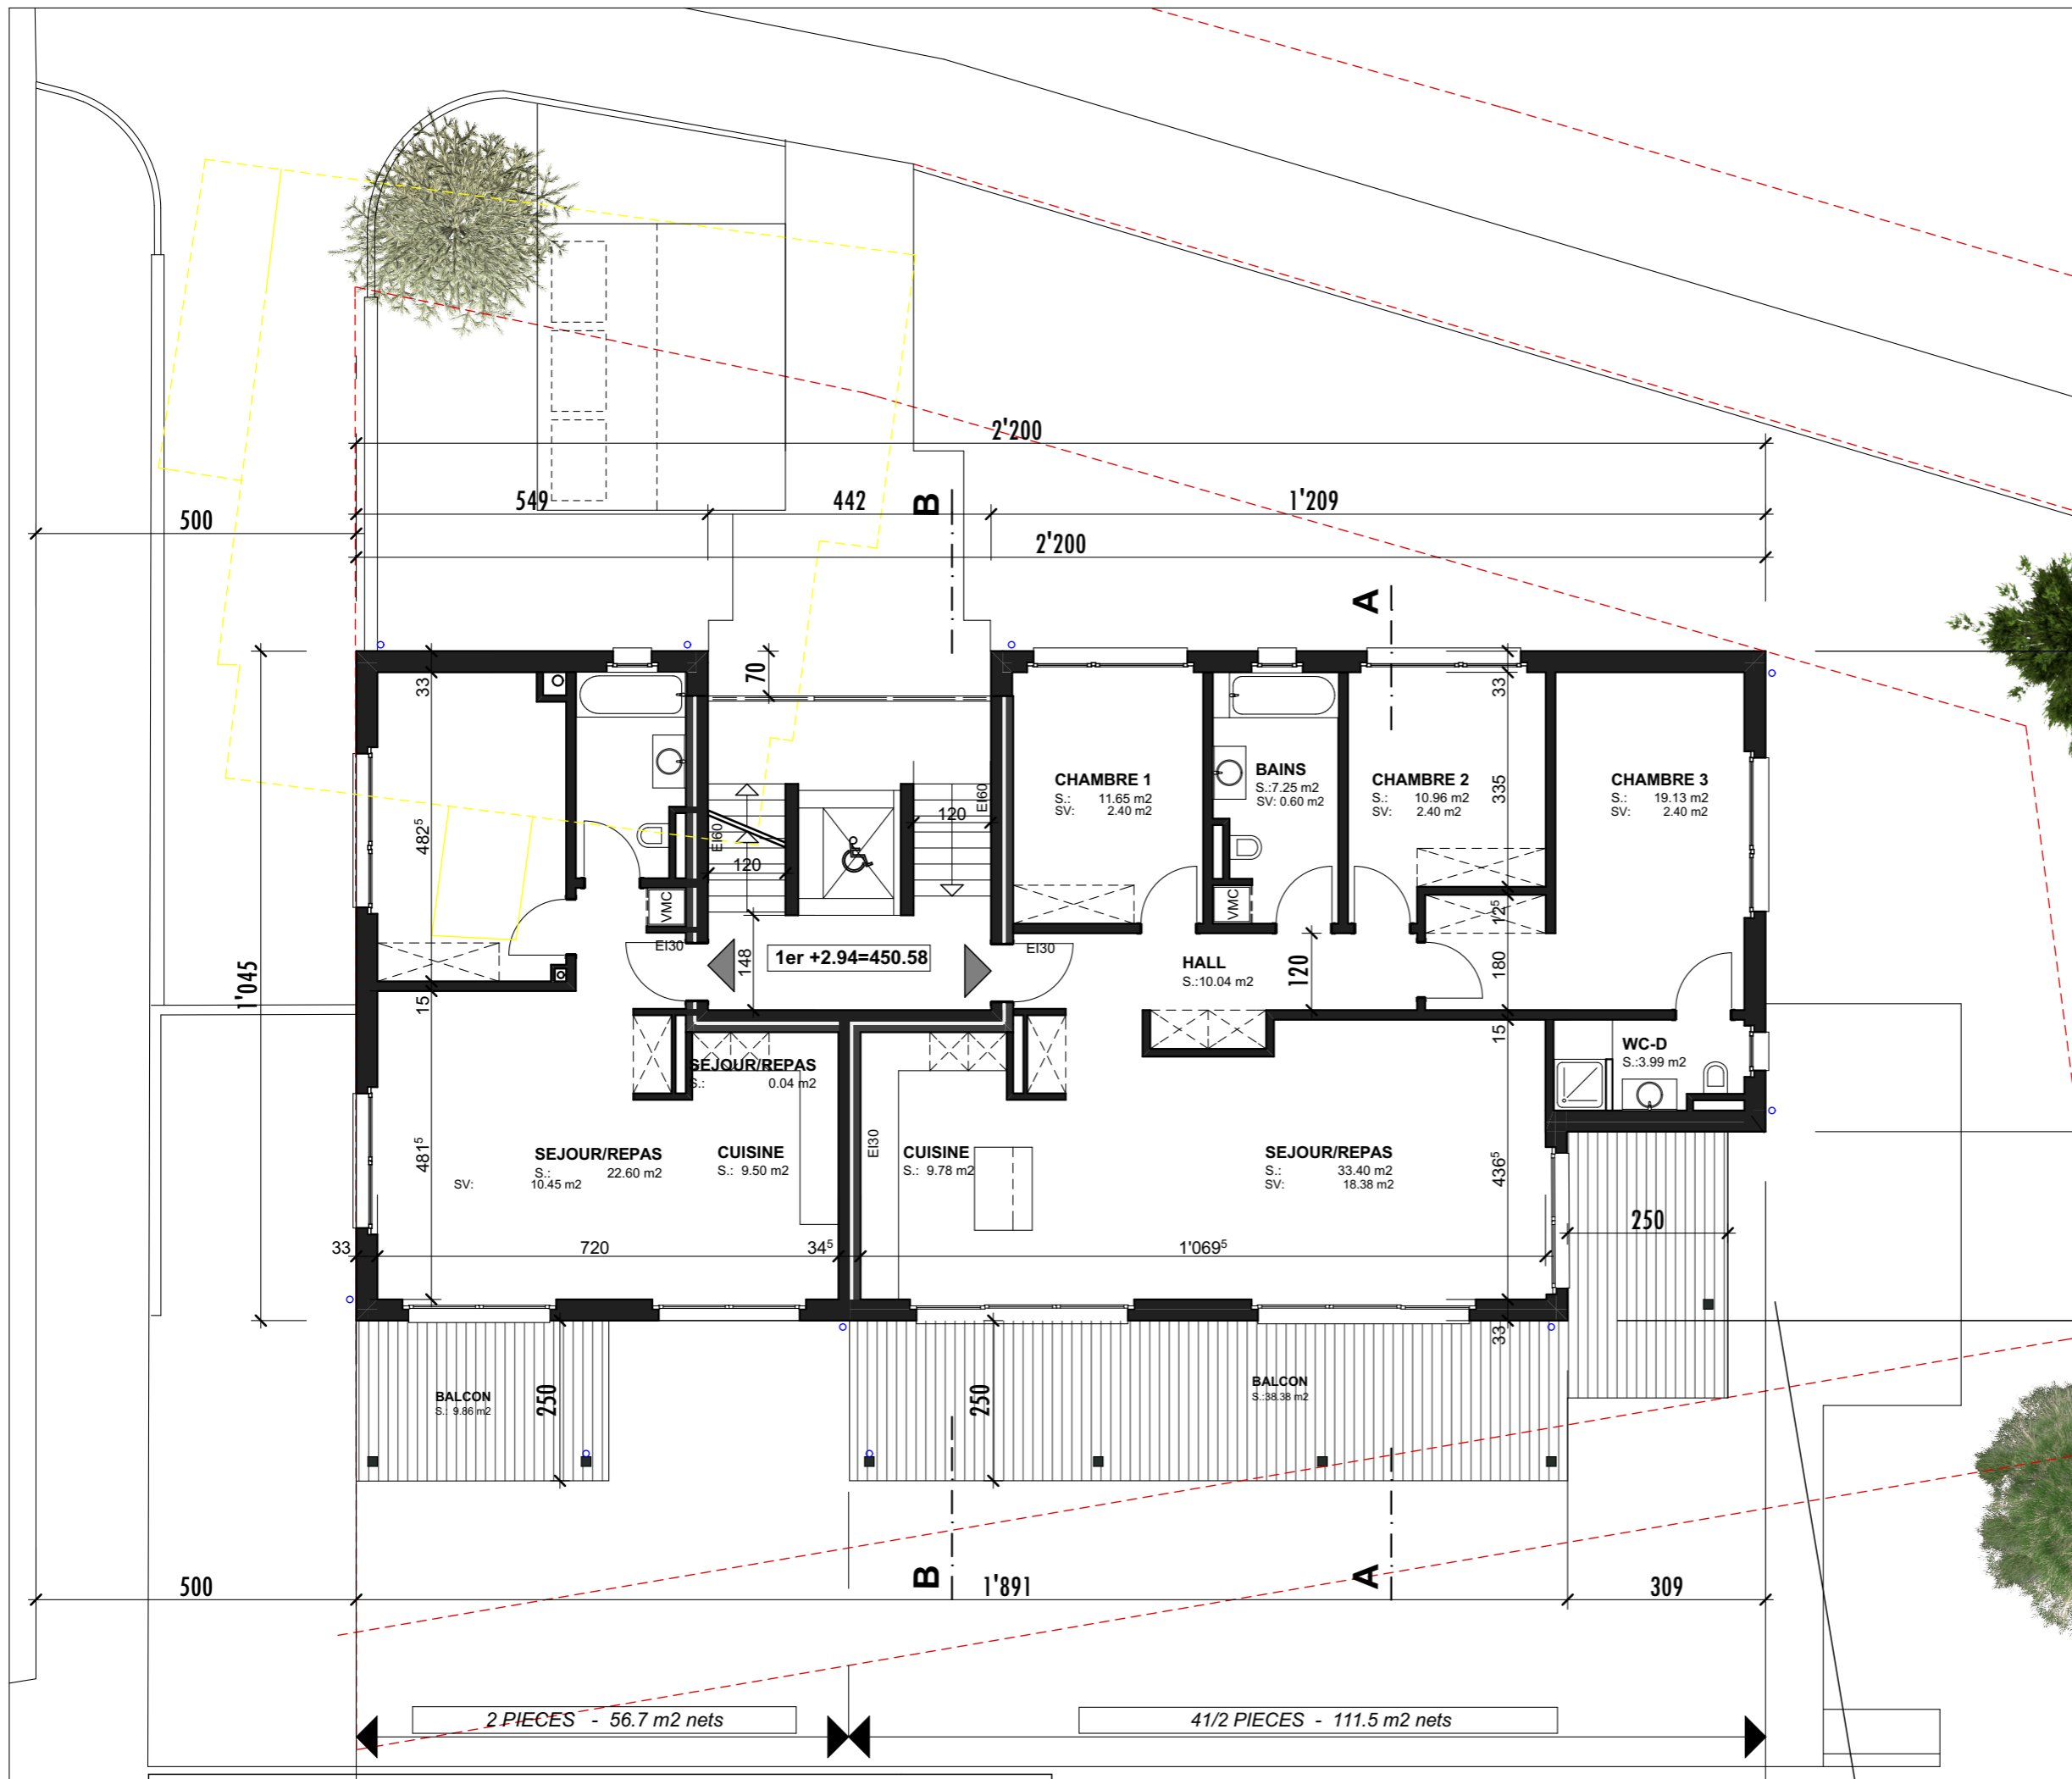

HOME + FOYER

home + foyer sa
impasse de la Plaine 8
ch - 1580 avanches
fon 026 672 99 55
fax 026 672 99 59

rte de prayoud 81
ch - 1618 châtél-st-denis
fon 021 948 65 78
fax 021 948 65 79

info@homeetfoyer.ch * www.homeetfoyer.ch

Construction d'un immeuble de 7 appartements

1er étage 1/100

immeuble 4007

2 PIECES - 56.7 m² nets

4 1/2 PIECES - 111.5 m² nets