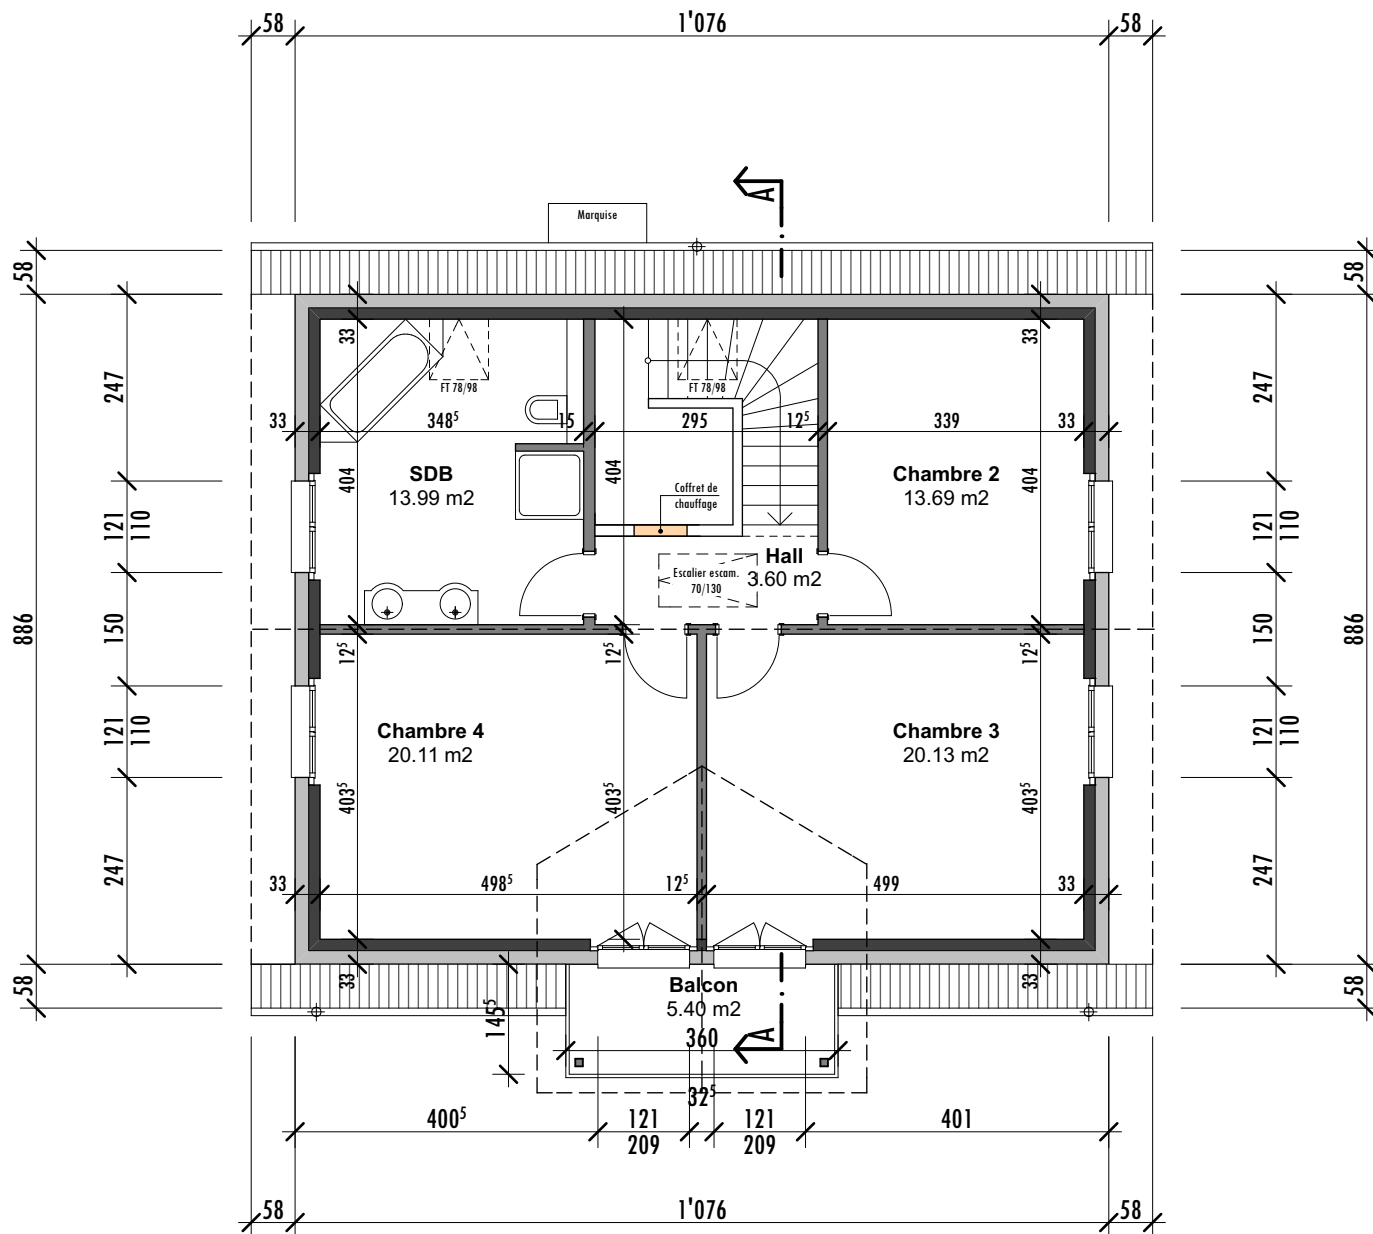

HOME+
FOYER®

home + foyer sa
rte de prayoud 81
ch - 1618 châtel-st-denis
fon 021 948 65 78
fax 021 948 65 79

zone industrielle Est D
ch - 1580 avanches
fon 026 672 99 55
fax 026 672 99 59

info@homeetfoyer.ch * www.homeetfoyer.ch