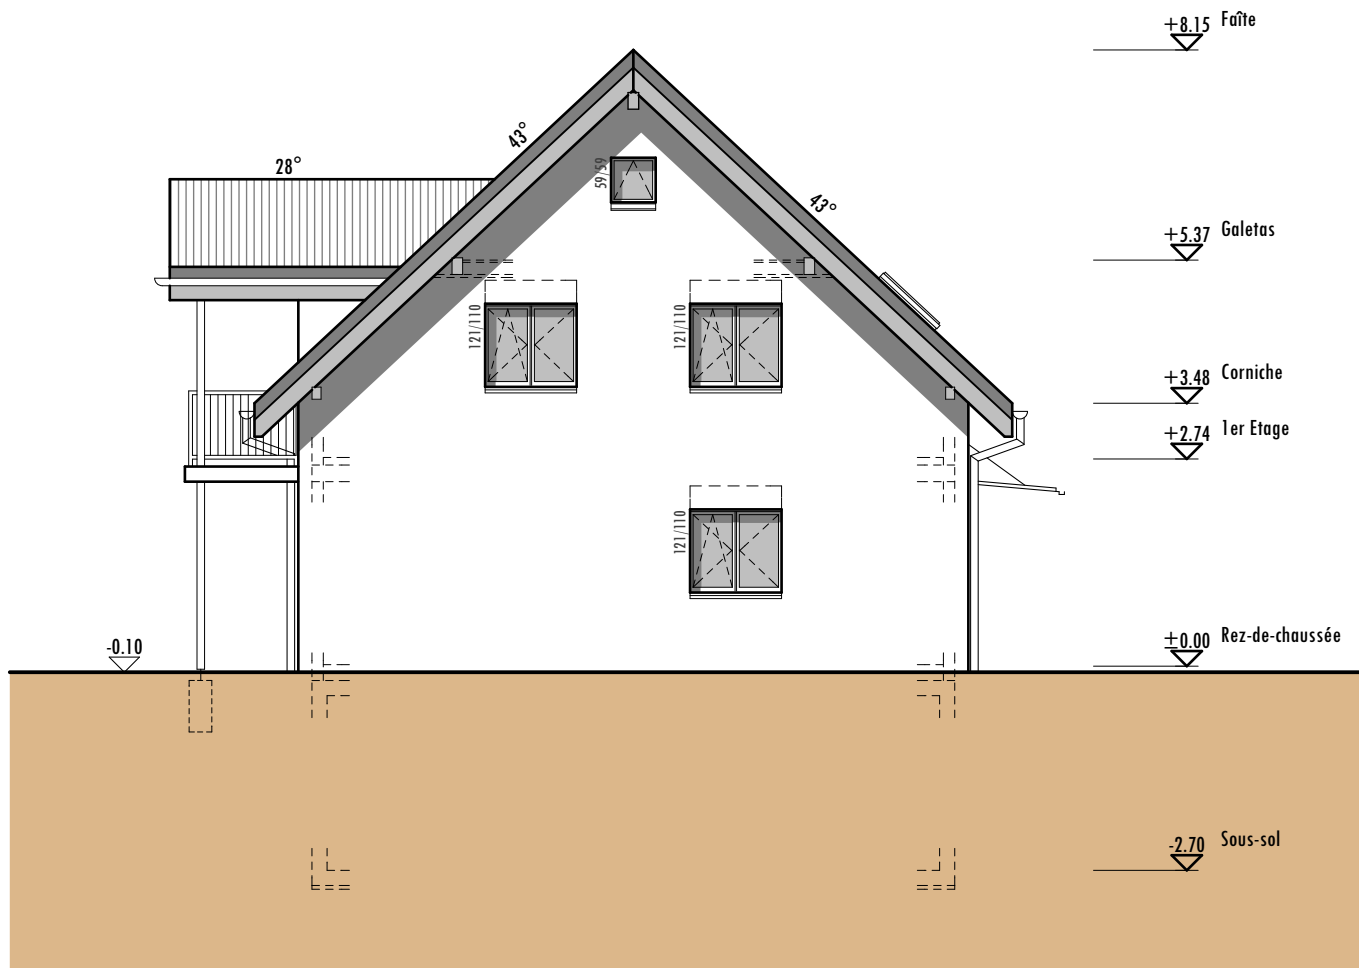

zone industrielle Est D
ch - 1580 avenches
fon 026 672 99 55
fax 026 672 99 59

info@homeetfoyer.ch * www.homeetfoyer.ch

Façade ouest 1/100

Riviera SL

Parcelle n°
Localité

07.07.2015

HOME+
FOYER®

home + foyer sa
rte de prayoud 81
ch - 1618 châtel-st-denis
fon 021 948 65 78
fax 021 948 65 79