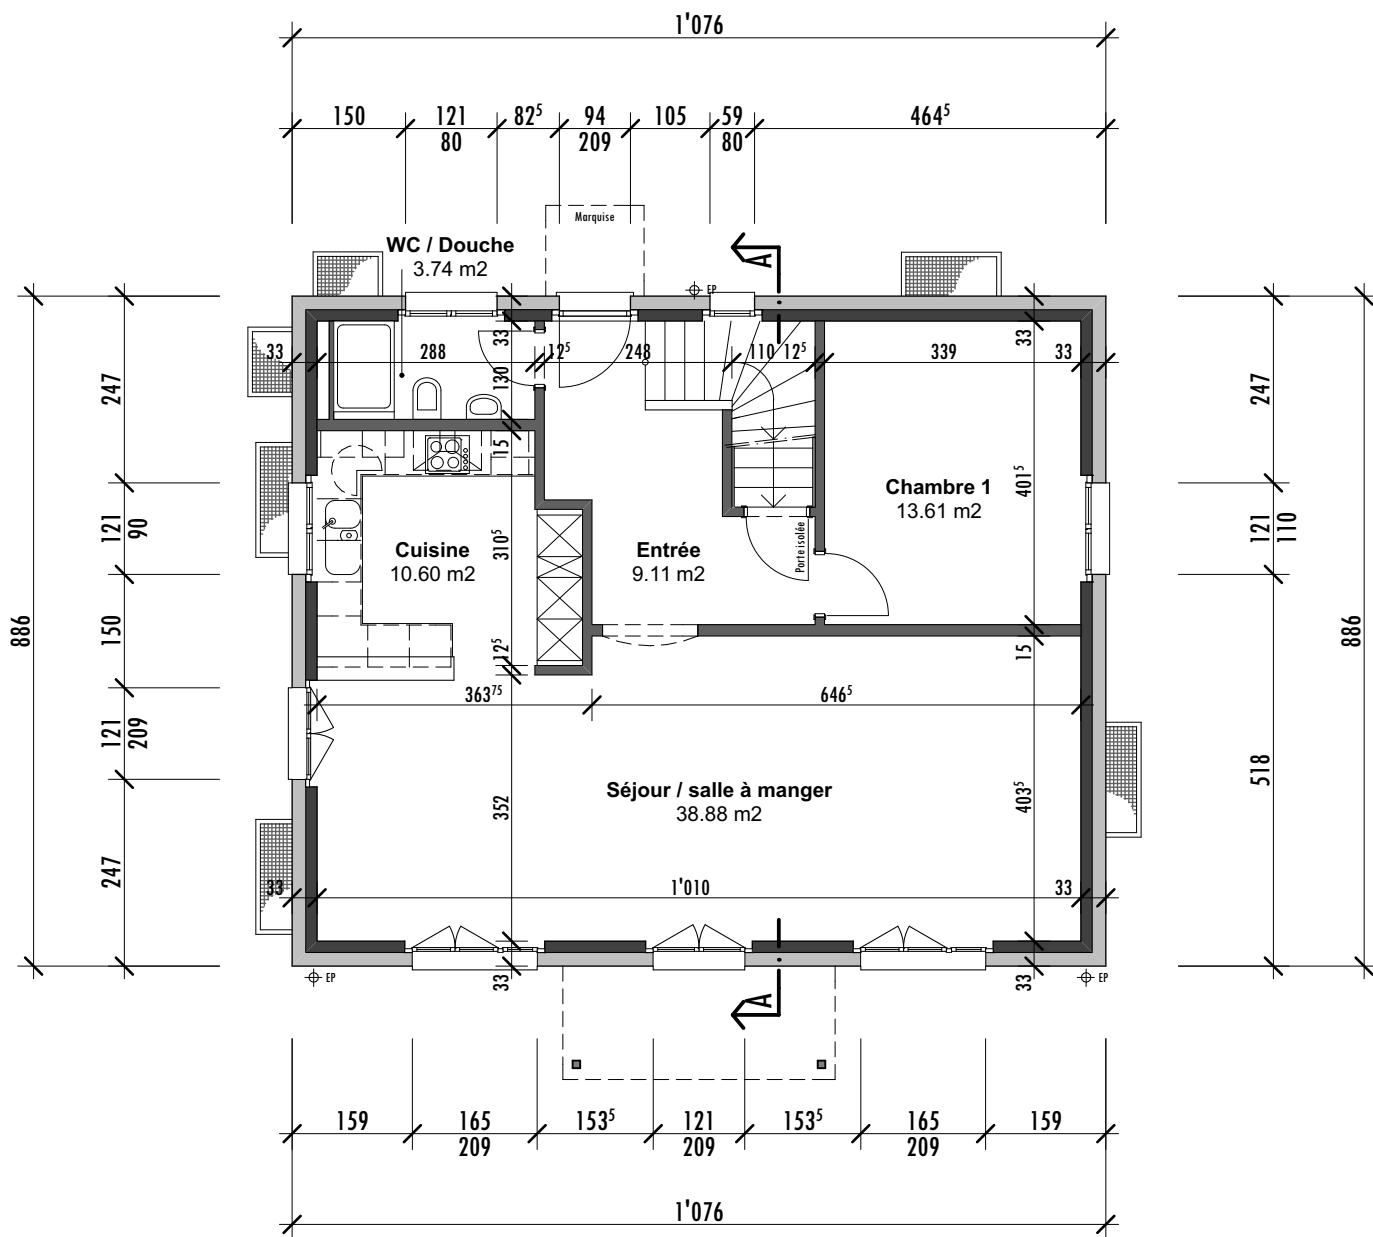

Sous-sol 1/100

Riviera SL

Parcelle n°
Localité

07.07.2015

HOME+
FOYER®

home + foyer sa
 rte de prayoud 81
 ch - 1618 châtel-st-denis
 fon 021 948 65 78
 fax 021 948 65 79

zone industrielle Est D
 ch - 1580 avenches
 fon 026 672 99 55
 fax 026 672 99 59