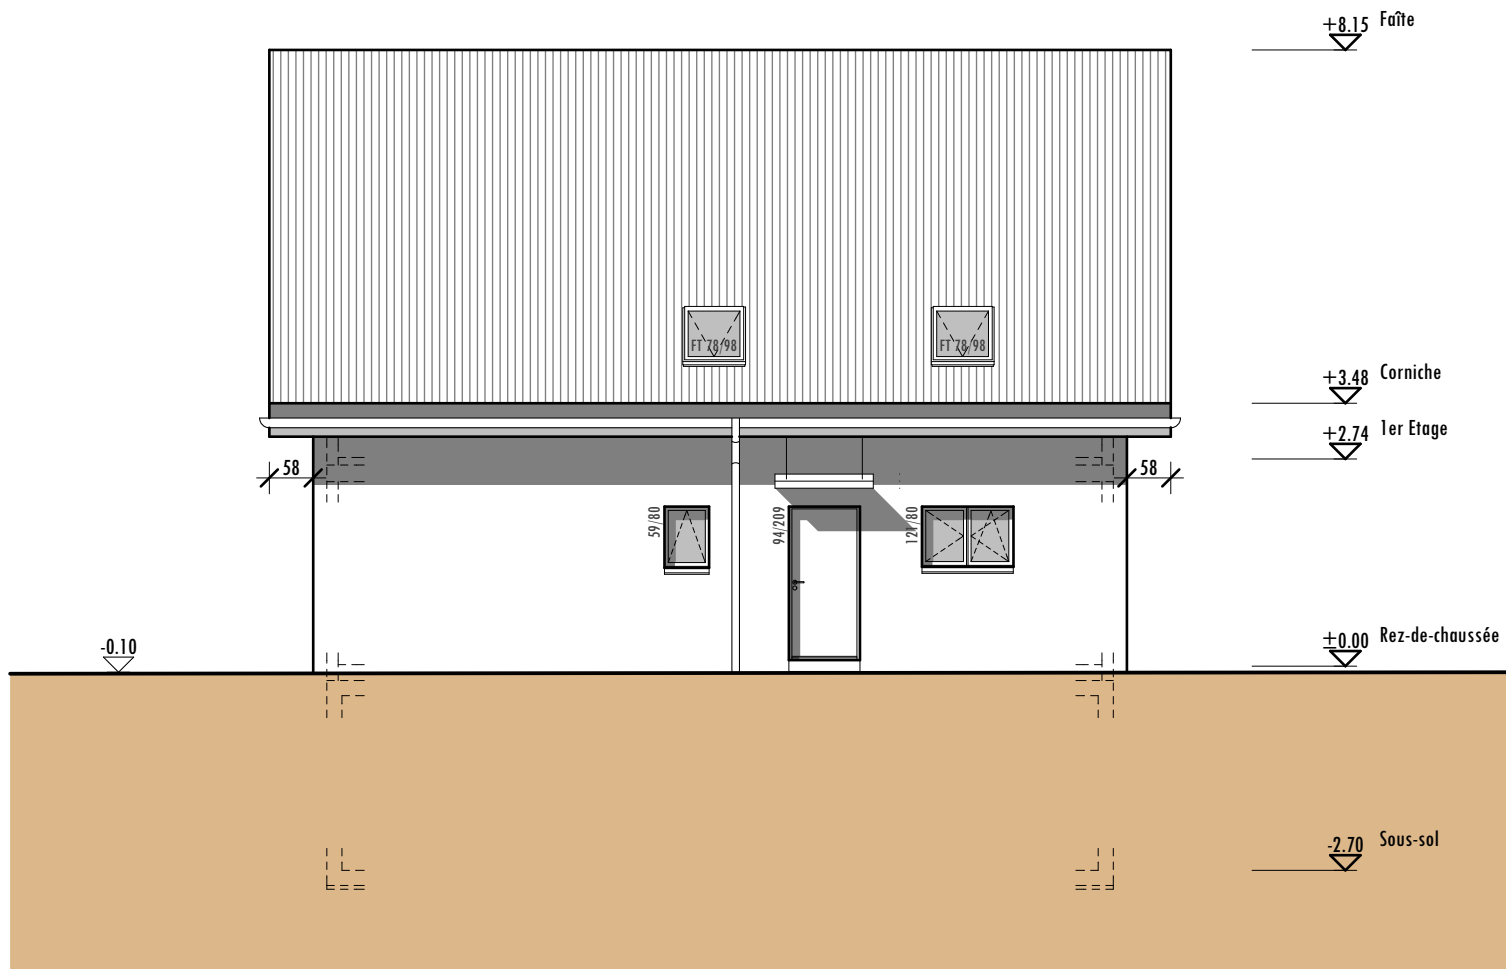

info@homeetfoyer.ch * www.homeetfoyer.ch

Coupe A-A 1/100

Riviera SL

Parcelle n°
Localité

07.07.2015

HOME+
FOYER®

home + foyer sa
rte de prayoud 81
ch - 1618 châtel-st-denis
fon 021 948 65 78
fax 021 948 65 79