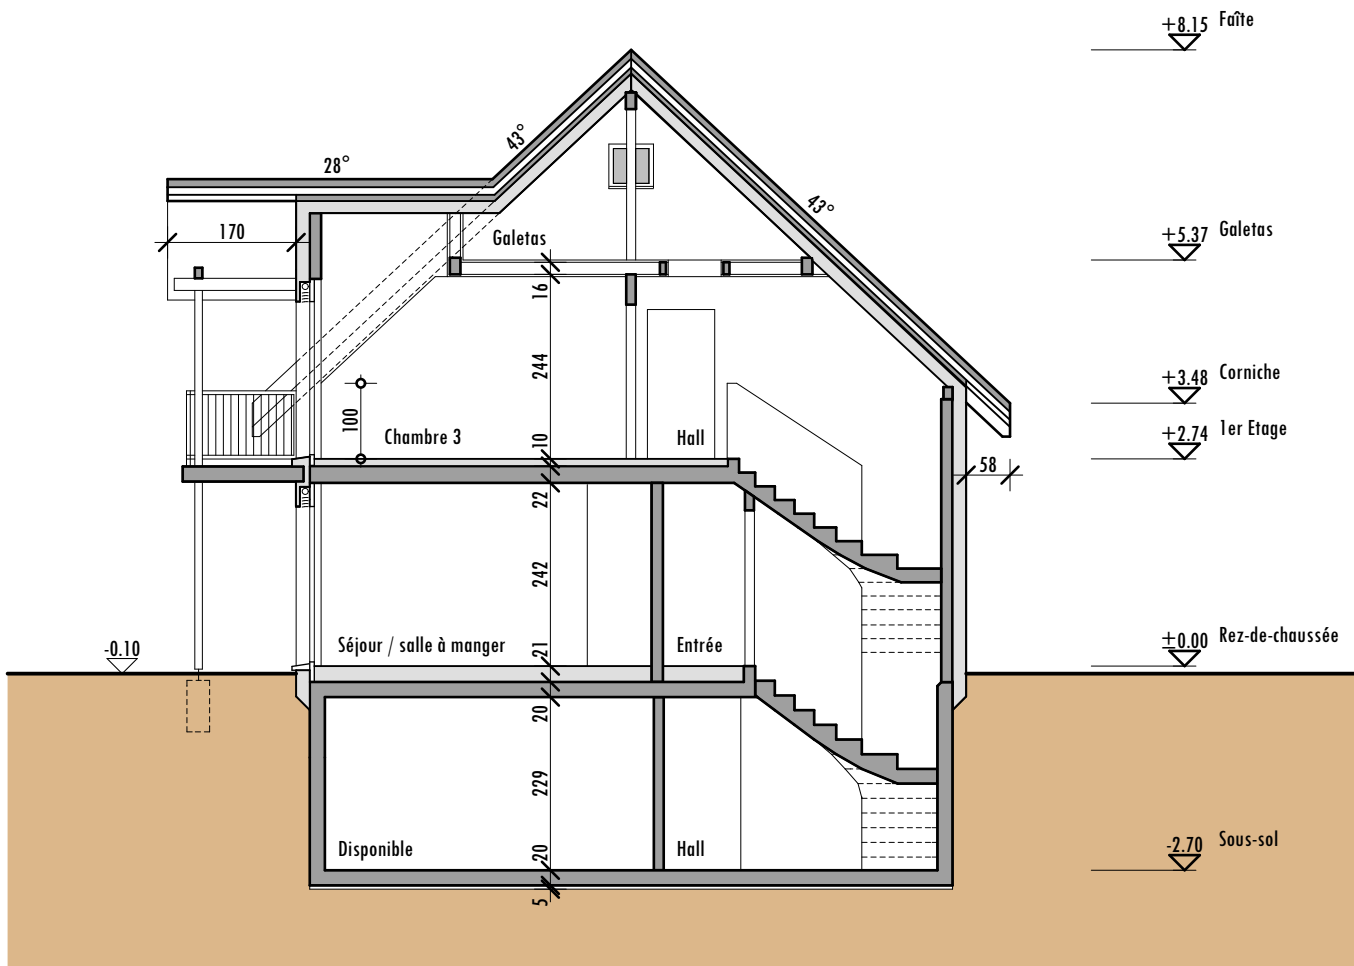

HOME+
FOYER®

home + foyer sa
rte de prayoud 81
ch - 1618 châtel-st-denis
fon 021 948 65 78
fax 021 948 65 79

zone industrielle Est D
ch - 1580 avenches
fon 026 672 99 55
fax 026 672 99 59

info@homeetfoyer.ch * www.homeetfoyer.ch

Coupe A-A 1/100

Riviera SL

Parcelle n°
Localité

07.07.2015