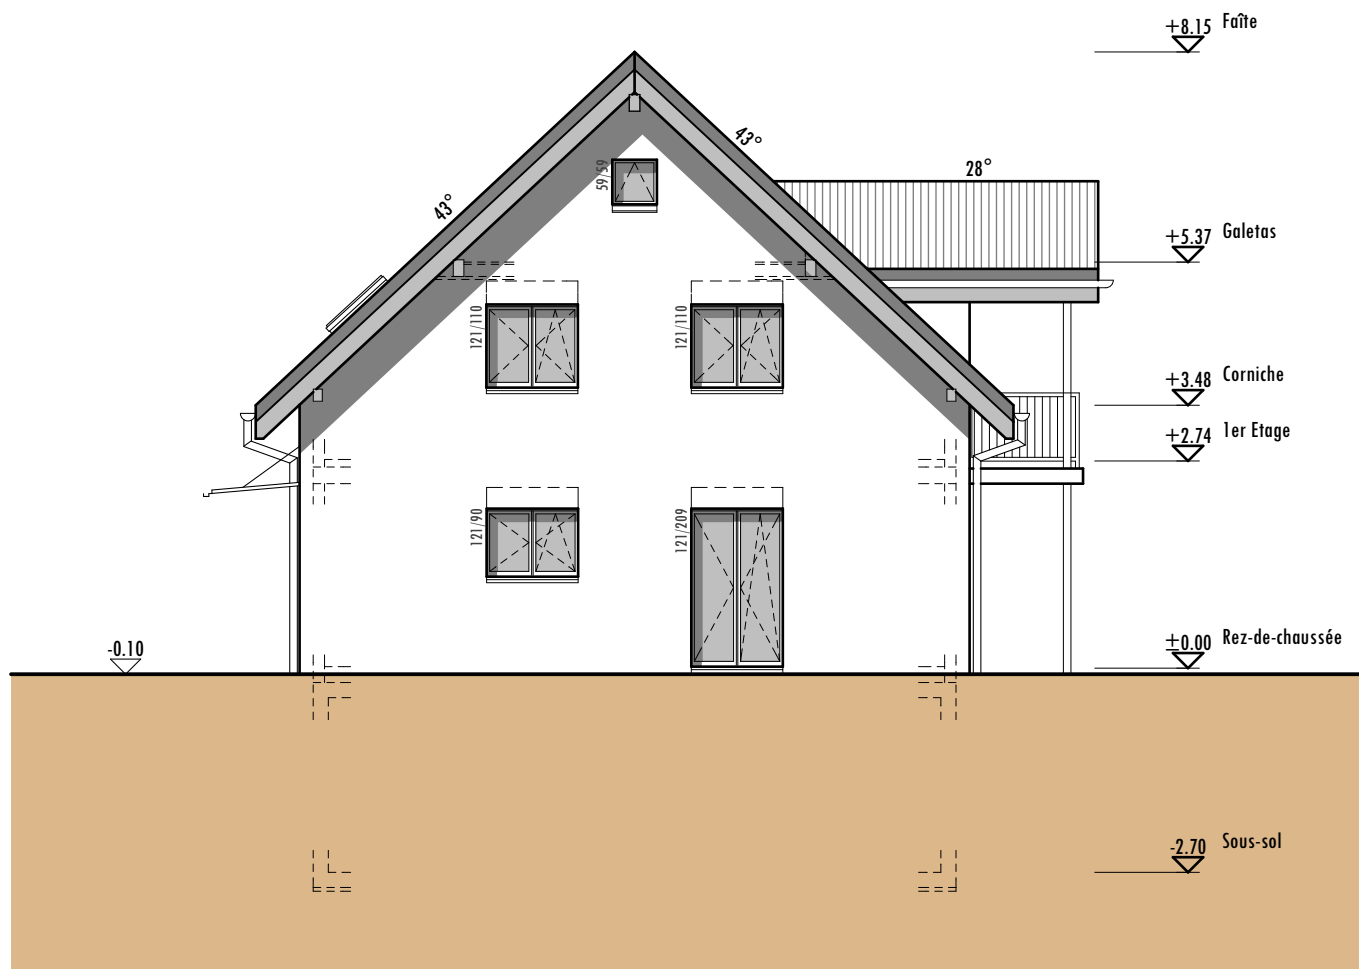

zone industrielle Est D
ch - 1580 avenches
fon 026 672 99 55
fax 026 672 99 59

info@homeetfoyer.ch * www.homeetfoyer.ch

Façade sud 1/100

Riviera SL

Parcelle n°
Localité

07.07.2015

HOME+
FOYER®

home + foyer sa
rte de prayoud 81
ch - 1618 châtel-st-denis
fon 021 948 65 78
fax 021 948 65 79