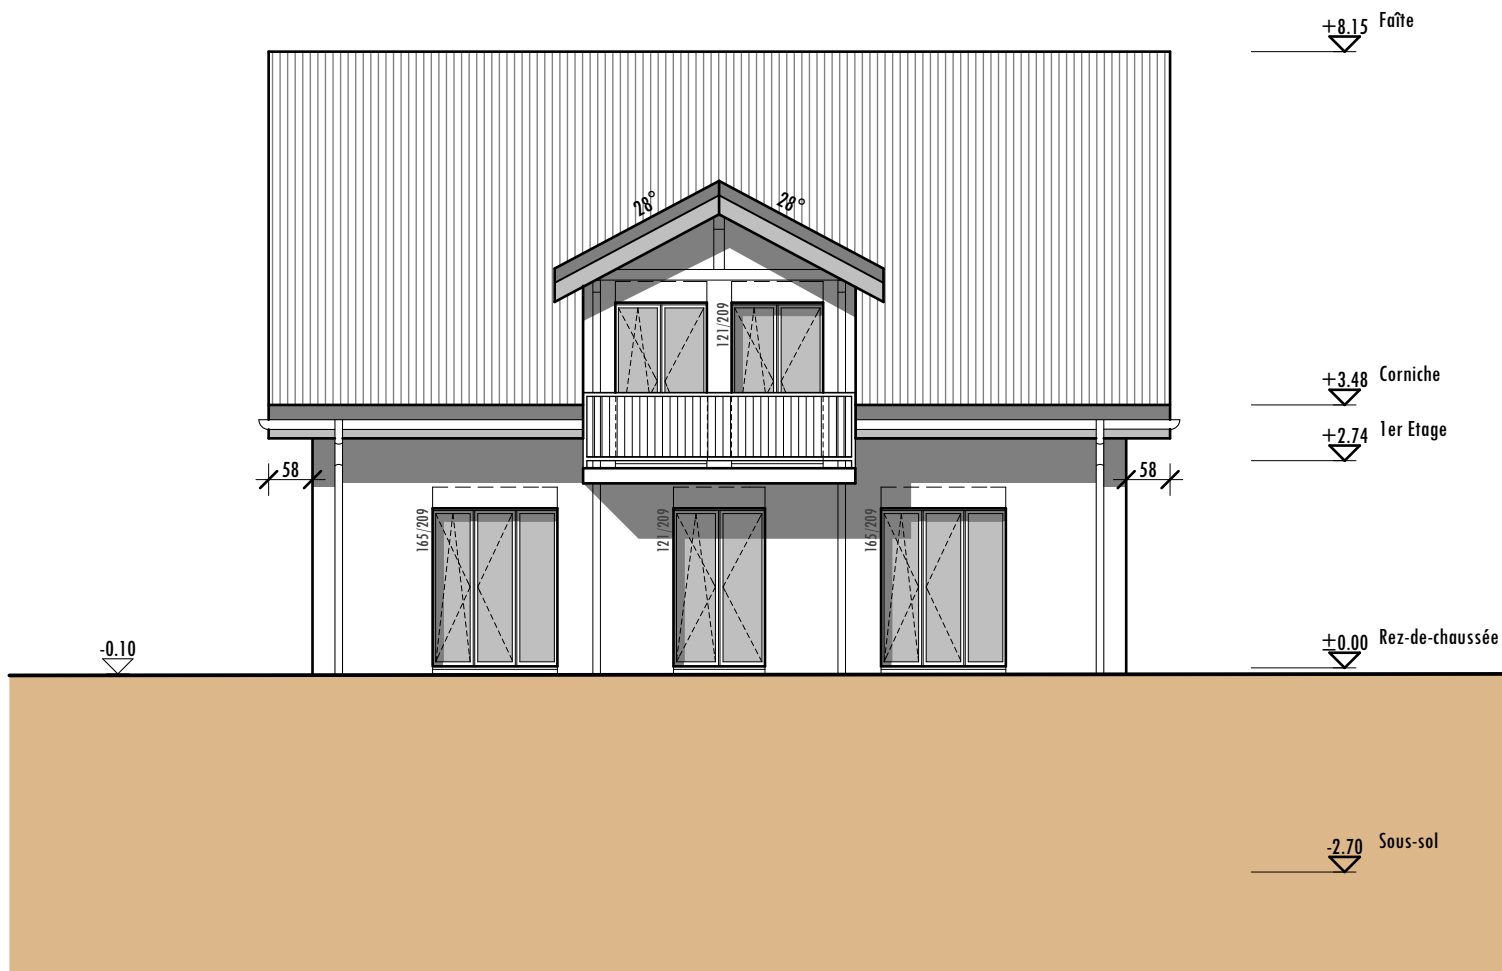

zone industrielle Est D
ch - 1580 avenches
fon 026 672 99 55
fax 026 672 99 59

info@homeetfoyer.ch * www.homeetfoyer.ch

Façade nord 1/100

Riviera SL

Parcelle n°
Localité

07.07.2015

HOME+
FOYER®

home + foyer sa
rte de prayoud 81
ch - 1618 châtel-st-denis
fon 021 948 65 78
fax 021 948 65 79