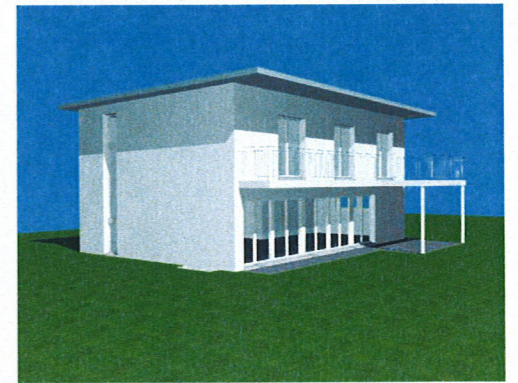

**HOME +
FOYER**

home et foyer sa
rte de prayoud 81
ch - 1618 châtel-st-denis
fon 021 948 65 78
fax 021 948 65 79

info@homeetfoyer.ch * www.homeetfoyer.ch