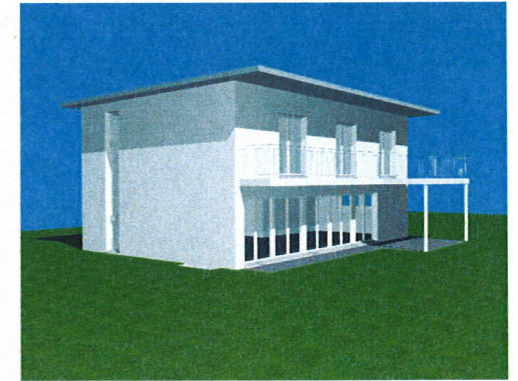

**HOME +
FOYER**

home et foyer sa
rte de prayoud 81
ch - 1618 châtel-st-denis
fon 021 948 65 78
fax 021 948 65 79

info@homeetfoyer.ch * www.homeetfoyer.ch