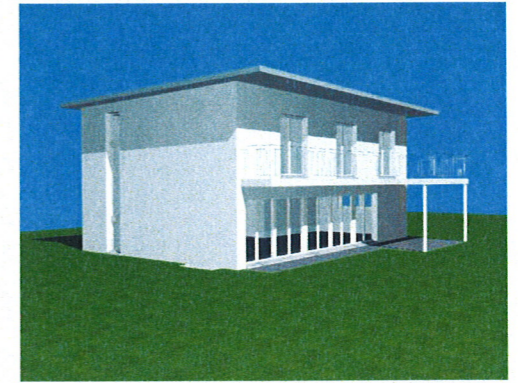

**HOME +
FOYER**

home et foyer sa
rte de prayoud 81
ch - 1618 châtel-st-denis
fon 021 948 65 78
fax 021 948 65 79

info@homeetfoyer.ch * www.homeetfoyer.ch

coupe 1/100

norme
vista
parcelle
no + localité

01.04.2008 /xxx